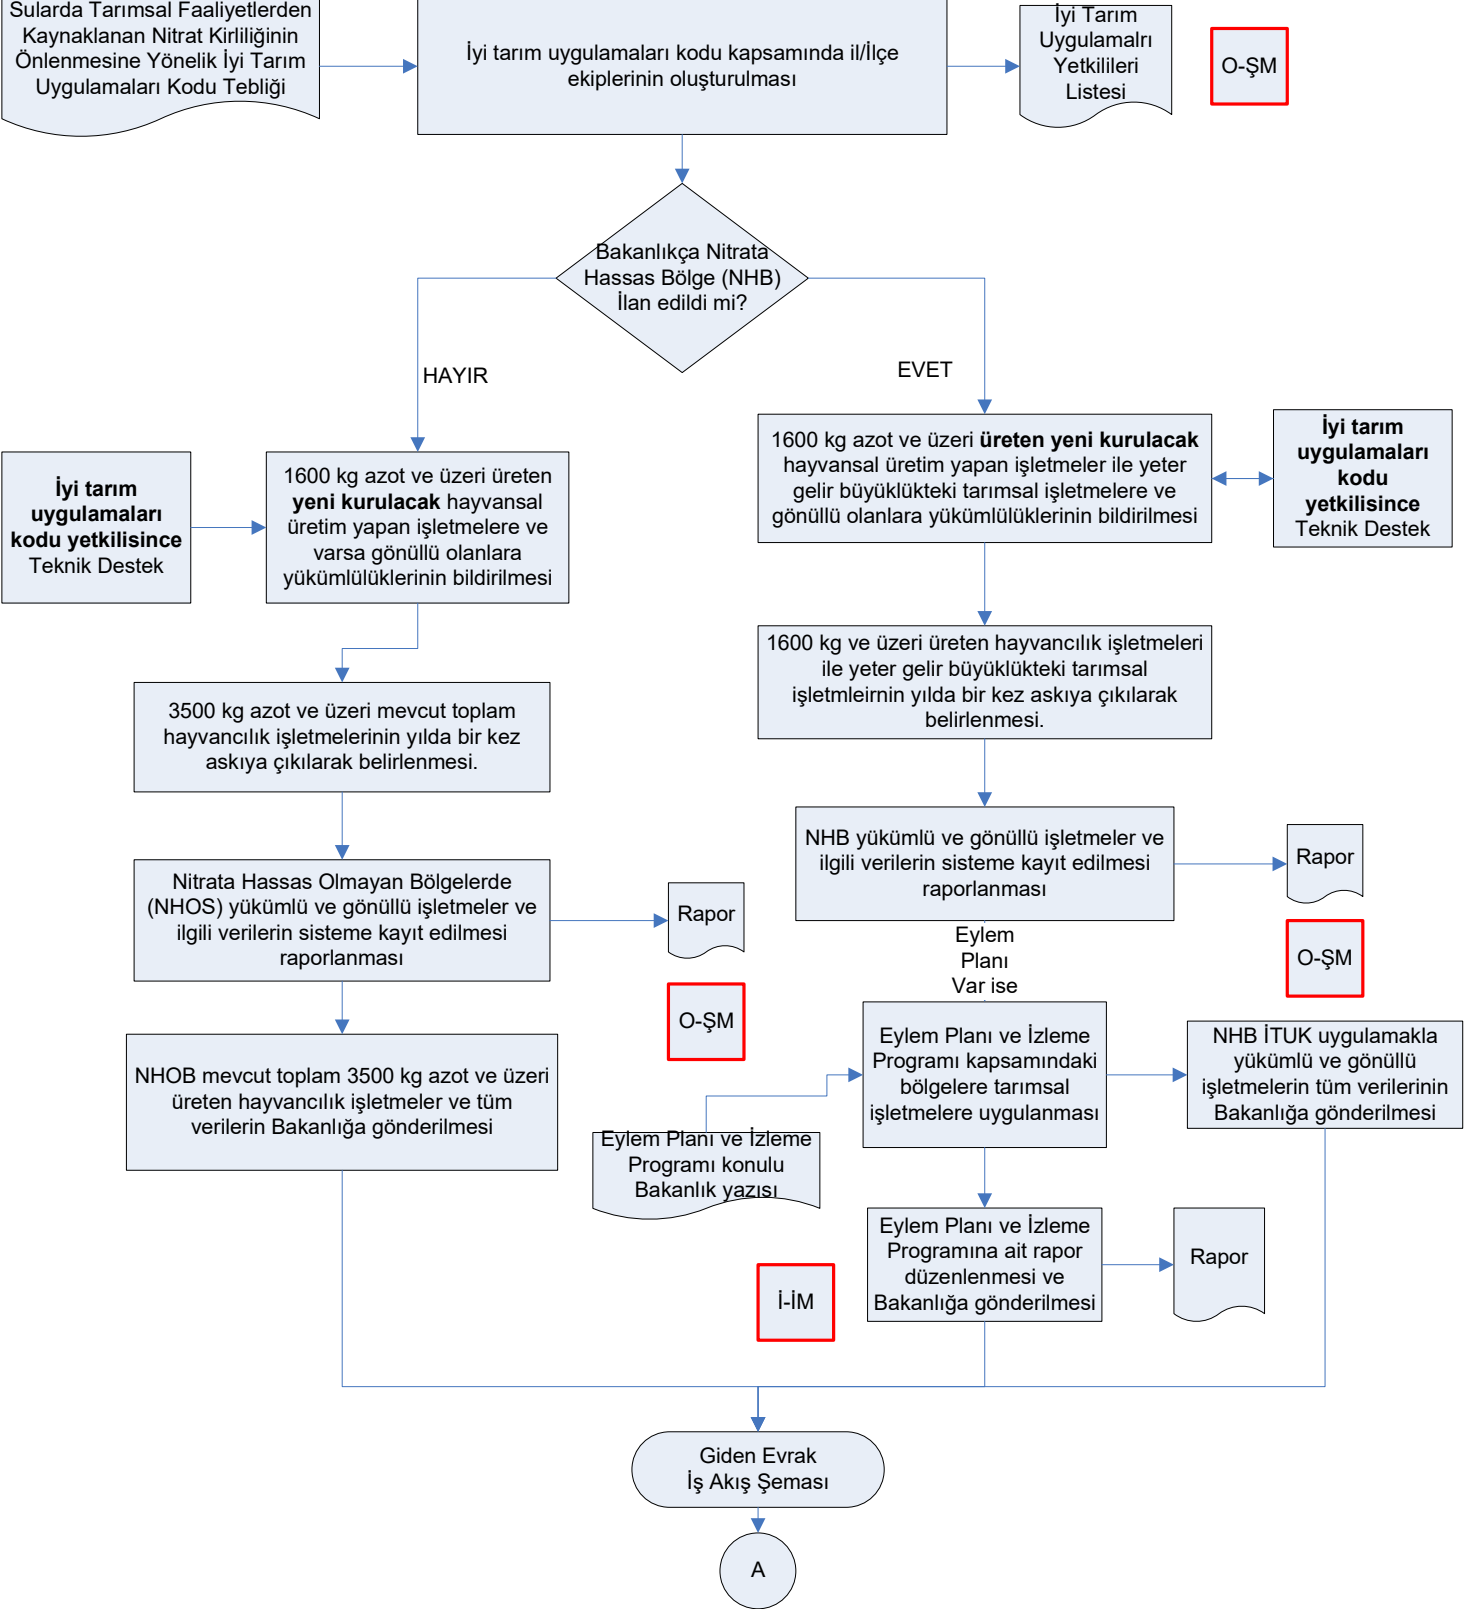

İŞ AKIŞ ŞEMASI

BİRİM:	DÜZCE İL GIDA TARIM VE HAYVANCILIK MÜDÜRLÜĞÜ / ARAZI TOPLULAŞTIRMA VE TARIMSAL ALTYAPI ŞUBE MÜDÜRLÜĞÜ
ŞEMA NO:	GTHB.81.İLM.İKS/KYS.AKŞ.05.05
ŞEMA ADI:	İYİ TARIM UYGULAMALARI KODU İŞ AKIŞ ŞEMASI (YENİ)

HAZIRLAYAN	KONTROL EDEN	ONAYLAYAN
Kalite Yönetim Ekibi	Kalite Yönetim Sorumlusu	Kalite Yönetim Temsilcisi

İŞ AKIŞ ŞEMASI

BİRİM:

DÜZCE İL GIDA TARIM VE HAYVANCILIK MÜDÜRLÜĞÜ / ARAZI TOPLULAŞTIRMA VE TARIMSAL ALTYAPI ŞUBE MÜDÜRLÜĞÜ

ŞEMA NO:

GTHB.81.İLM.İKS/KYS.AKŞ.05.05

ŞEMA ADI:

İYİ TARIM UYGULAMALARI KODU İŞ AKIŞ ŞEMASI (YENİ)

HAZIRLAYAN
Kalite Yönetim Ekibi

KONTROL EDEN
Kalite Yönetim Sorumlusu

ONAYLAYAN
Kalite Yönetim Temsilcisi