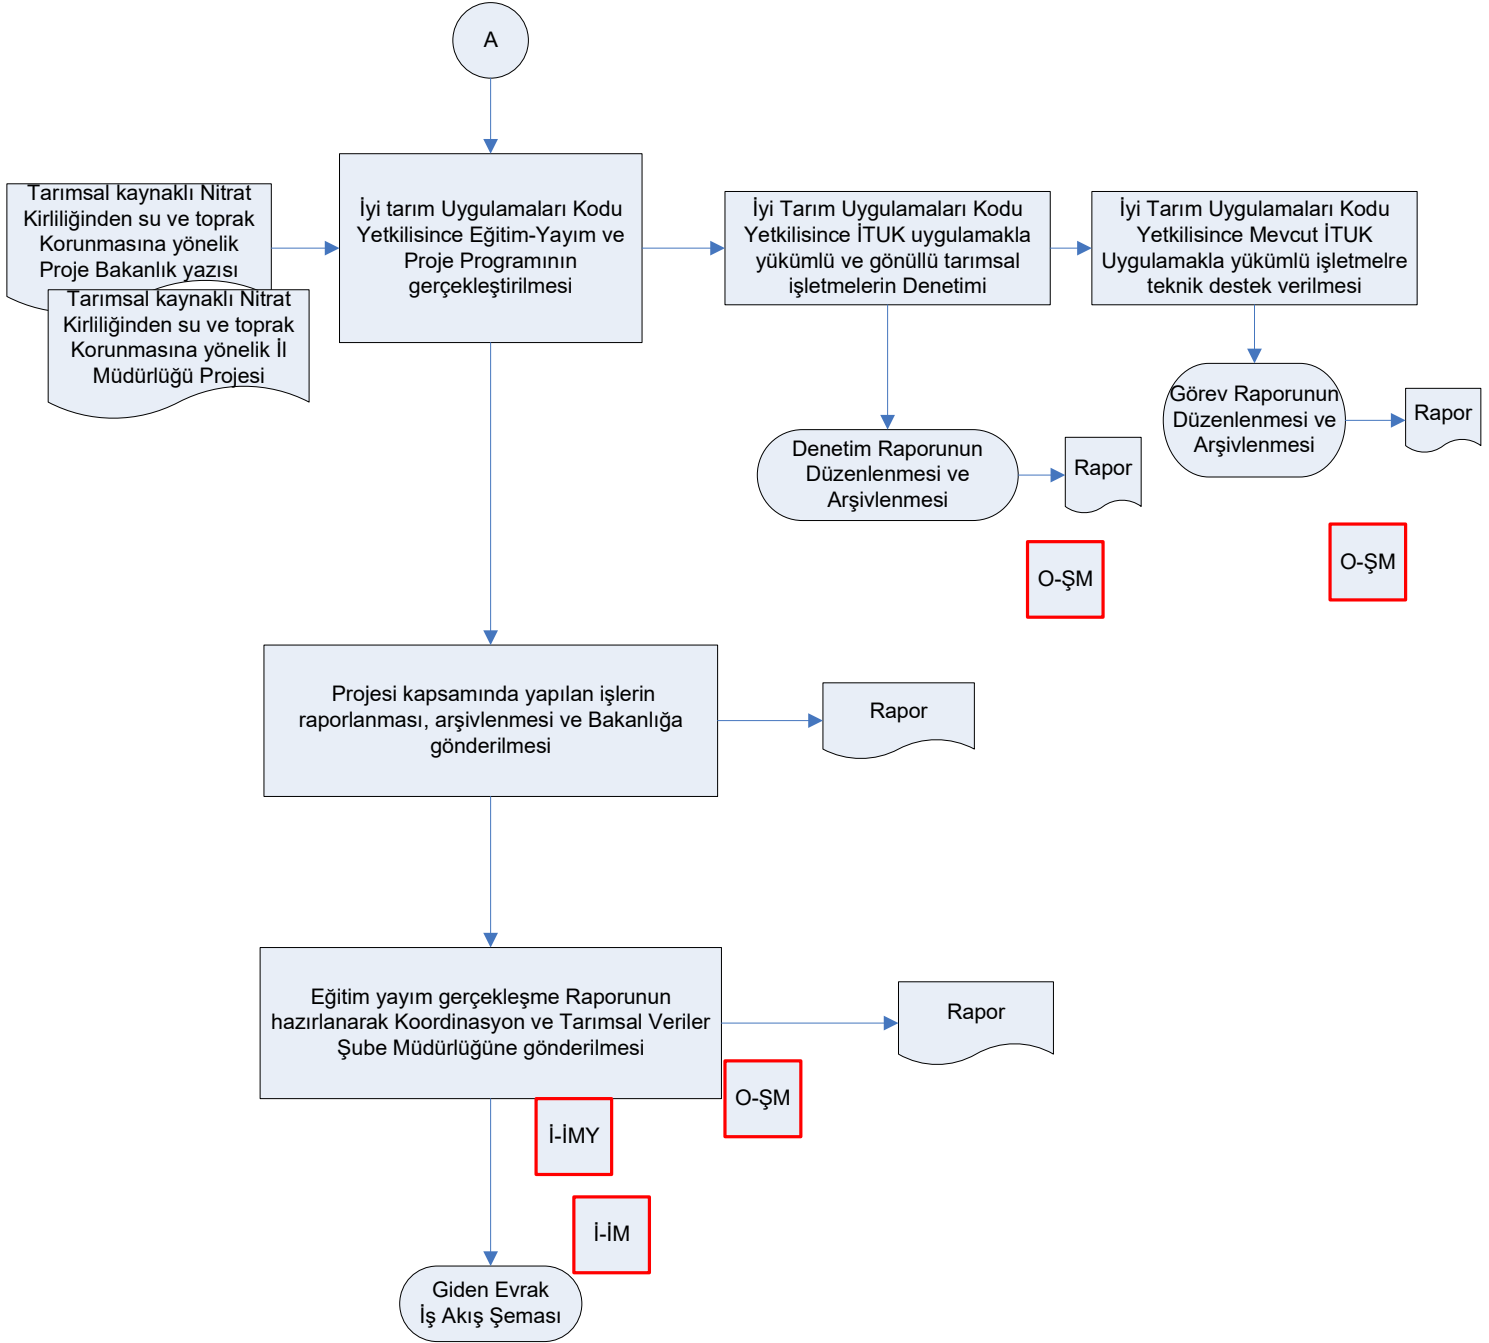

İŞ AKIŞ ŞEMASI

BİRİM:	DÜZCE İL GIDA TARIM VE HAYVANCILIK MÜDÜRLÜĞÜ / ARAZI TOPLULAŞTIRMA VE TARIMSAL ALTYAPI ŞUBE MÜDÜRLÜĞÜ
ŞEMA NO:	GTHB.81.İLM.İKS/KYS.AKŞ.05.05
ŞEMA ADI:	İYİ TARIM UYGULAMALARI KODU İŞ AKIŞ ŞEMASI (YENİ)

HAZIRLAYAN	KONTROL EDEN	ONAYLAYAN
Kalite Yönetim Ekibi	Kalite Yönetim Sorumlusu	Kalite Yönetim Temsilcisi

İŞ AKIŞ ŞEMASI

BİRİM:

DÜZCE İL GIDA TARIM VE HAYVANCILIK MÜDÜRLÜĞÜ / ARAZI TOPLULAŞTIRMA VE TARIMSAL ALTYAPI ŞUBE MÜDÜRLÜĞÜ

ŞEMA NO:

GTHB.81.İLM.İKS/KYS.AKŞ.05.05

ŞEMA ADI:

İYİ TARIM UYGULAMALARI KODU İŞ AKIŞ ŞEMASI (YENİ)

HAZIRLAYAN
Kalite Yönetim Ekibi

KONTROL EDEN
Kalite Yönetim Sorumlusu

ONAYLAYAN
Kalite Yönetim Temsilcisi