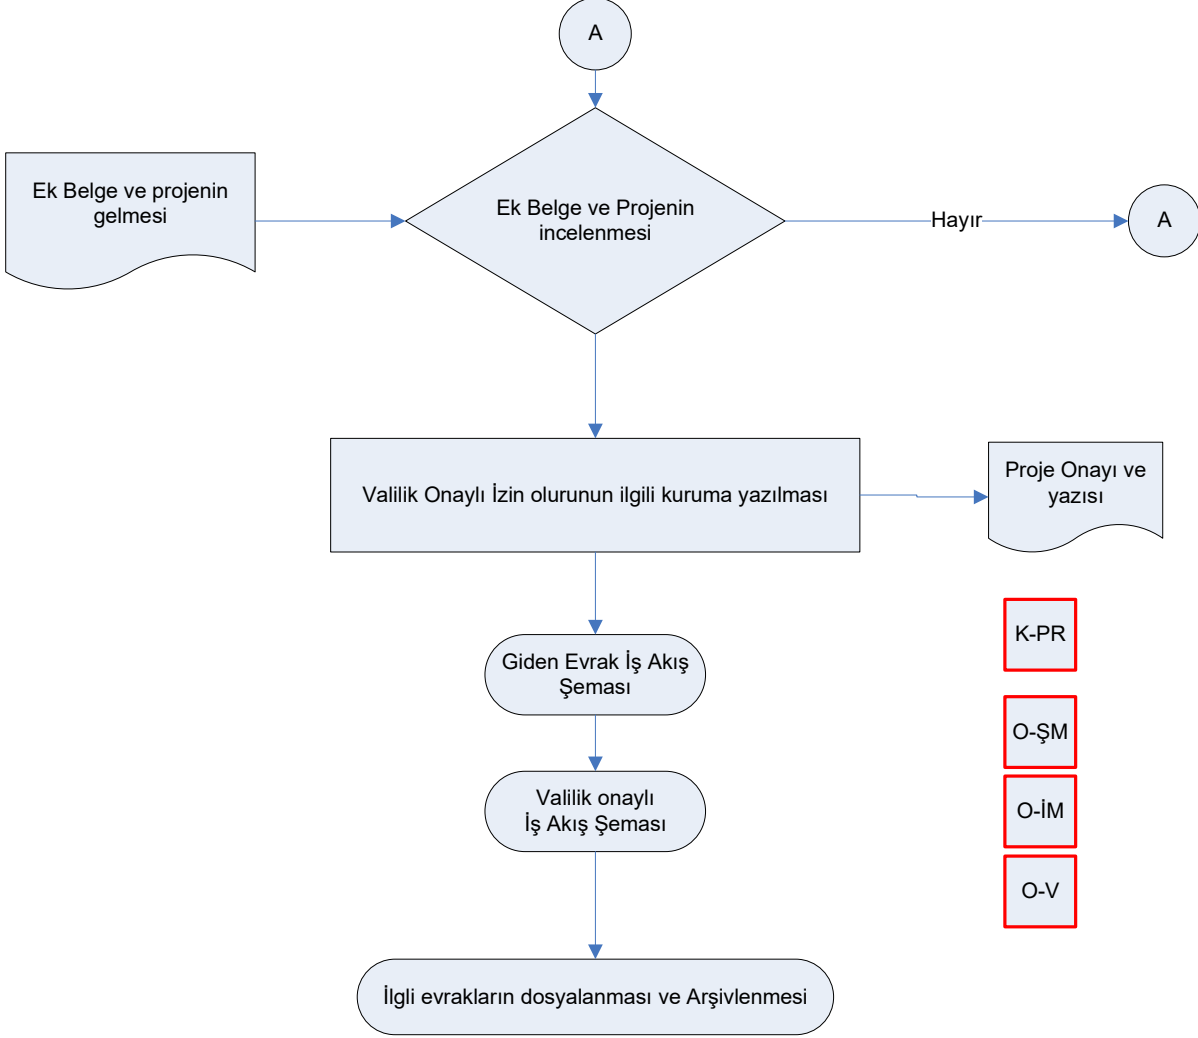

İŞ AKIŞ ŞEMASI

BİRİM:	DÜZCE İL GIDA TARIM VE HAYVANCILIK MÜDÜRLÜĞÜ /ARAZİ TOPLULAŞTIRMA VE TARIMSAL ALTYAPI ŞUBE MÜDÜRLÜĞÜ
ŞEMA NO:	GTHB.81.İLM.İKS/KYS.AKŞ.05.13
ŞEMA ADI:	TARIMSAL YAPILARA GÖRÜŞ VERME İŞ AKIŞI ŞEMASI

HAZIRLAYAN	KONTROL EDEN	ONAYLAYAN
Kalite Yönetim Ekibi	Kalite Yönetim Sorumlusu	Kalite Yönetim Temsilcisi

İŞ AKIŞ ŞEMASI

BİRİM:	DÜZCE İL GIDA TARIM VE HAYVANCILIK MÜDÜRLÜĞÜ / ARAZİ TOPLULAŞTIRMA VE TARIMSAL ALTYAPI ŞUBE MÜDÜRLÜĞÜ
ŞEMA NO:	GTHB.81.İLM.İKS/KYS.AKŞ.05.13
ŞEMA ADI:	TARIMSAL YAPILARA GÖRÜŞ VERME İŞ AKIŞ ŞEMASI

HAZIRLAYAN	KONTROL EDEN	ONAYLAYAN
Kalite Yönetim Ekibi	Kalite Yönetim Sorumlusu	Kalite Yönetim Temsilcisi