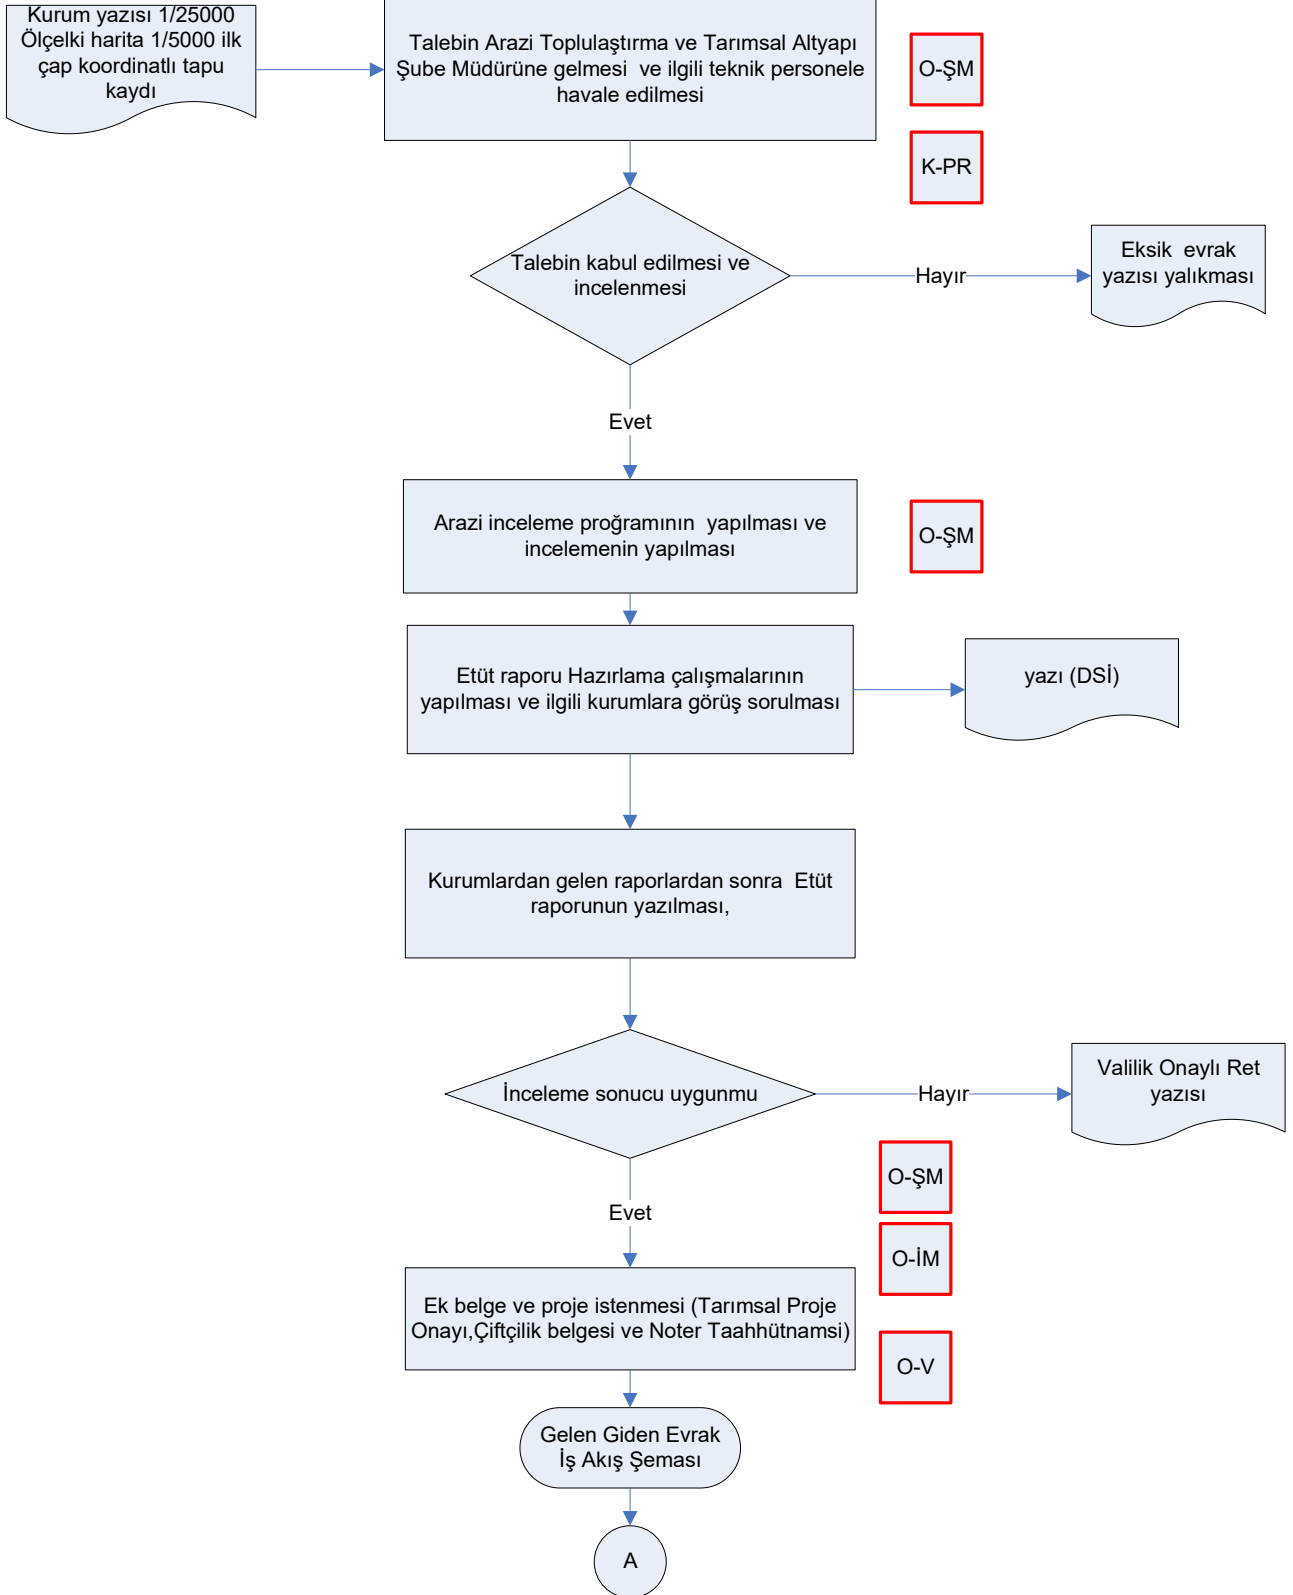

İŞ AKIŞ ŞEMASI

BİRİM:	DÜZCE İL GIDA TARIM VE HAYVANCILIK MÜDÜRLÜĞÜ /ARAZİ TOPLULAŞTIRMA VE TARIMSAL ALTYAPI ŞUBE MÜDÜRLÜĞÜ
ŞEMA NO:	GTHB.81.İLM.İKS/KYS.AKŞ.05.13
ŞEMA ADI:	TARIMSAL YAPILARA GÖRÜŞ VERME İŞ AKIŞI ŞEMASI

HAZIRLAYAN	KONTROL EDEN	ONAYLAYAN
Kalite Yönetim Ekibi	Kalite Yönetim Sorumlusu	Kalite Yönetim Temsilcisi

İŞ AKIŞ ŞEMASI

BİRİM:	DÜZCE İL GIDA TARIM VE HAYVANCILIK MÜDÜRLÜĞÜ / ARAZİ TOPLULAŞTIRMA VE TARIMSAL ALTYAPI ŞUBE MÜDÜRLÜĞÜ
ŞEMA NO:	GTHB.81.İLM.İKS/KYS.AKŞ.05.13
ŞEMA ADI:	TARIMSAL YAPILARA GÖRÜŞ VERME İŞ AKIŞ ŞEMASI

HAZIRLAYAN	KONTROL EDEN	ONAYLAYAN
Kalite Yönetim Ekibi	Kalite Yönetim Sorumlusu	Kalite Yönetim Temsilcisi