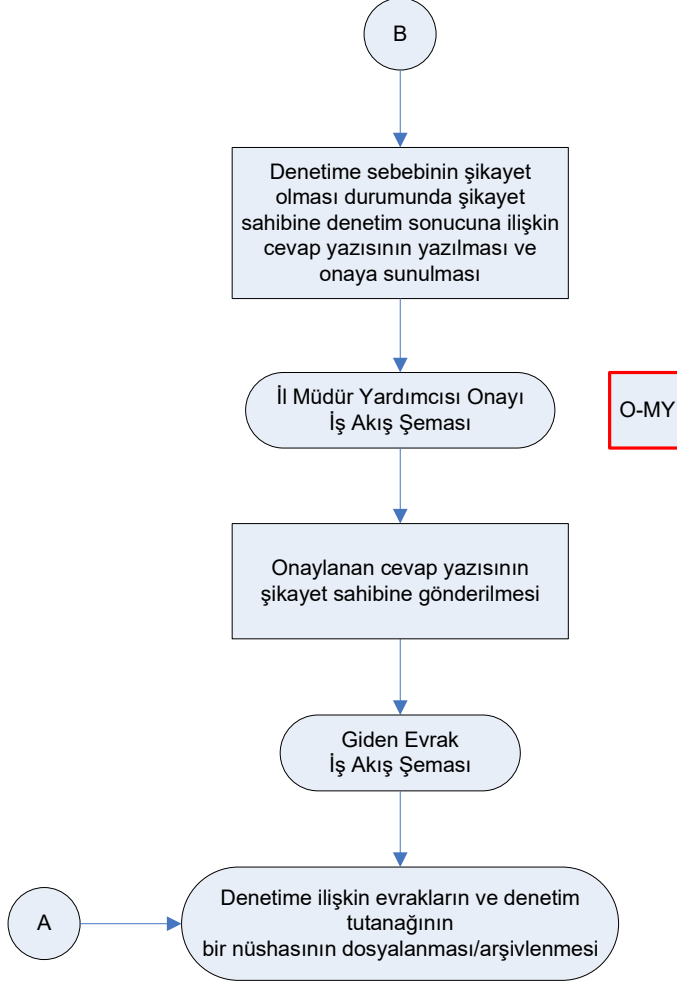

İŞ AKIŞ ŞEMASI

BİRİM: DÜZCE İL GIDA TARIM VE HAYVANCILIK MÜDÜRLÜĞÜ / BALIKÇILIK VE SU ÜRÜNLERİ ŞUBE MÜDÜRLÜĞÜ

ŞEMA NO: GTHB.81.İLM.İKS/KYS.AKŞ.04.21

ŞEMA ADI: AV YASAĞI DENETİMLERİ İŞ AKIŞ ŞEMASI

HAZIRLAYAN Kalite Yönetim Ekibi	KONTROL EDEN Kalite Yönetim Sorumlusu	ONAYLAYAN Kalite Yönetim Temsilcisi