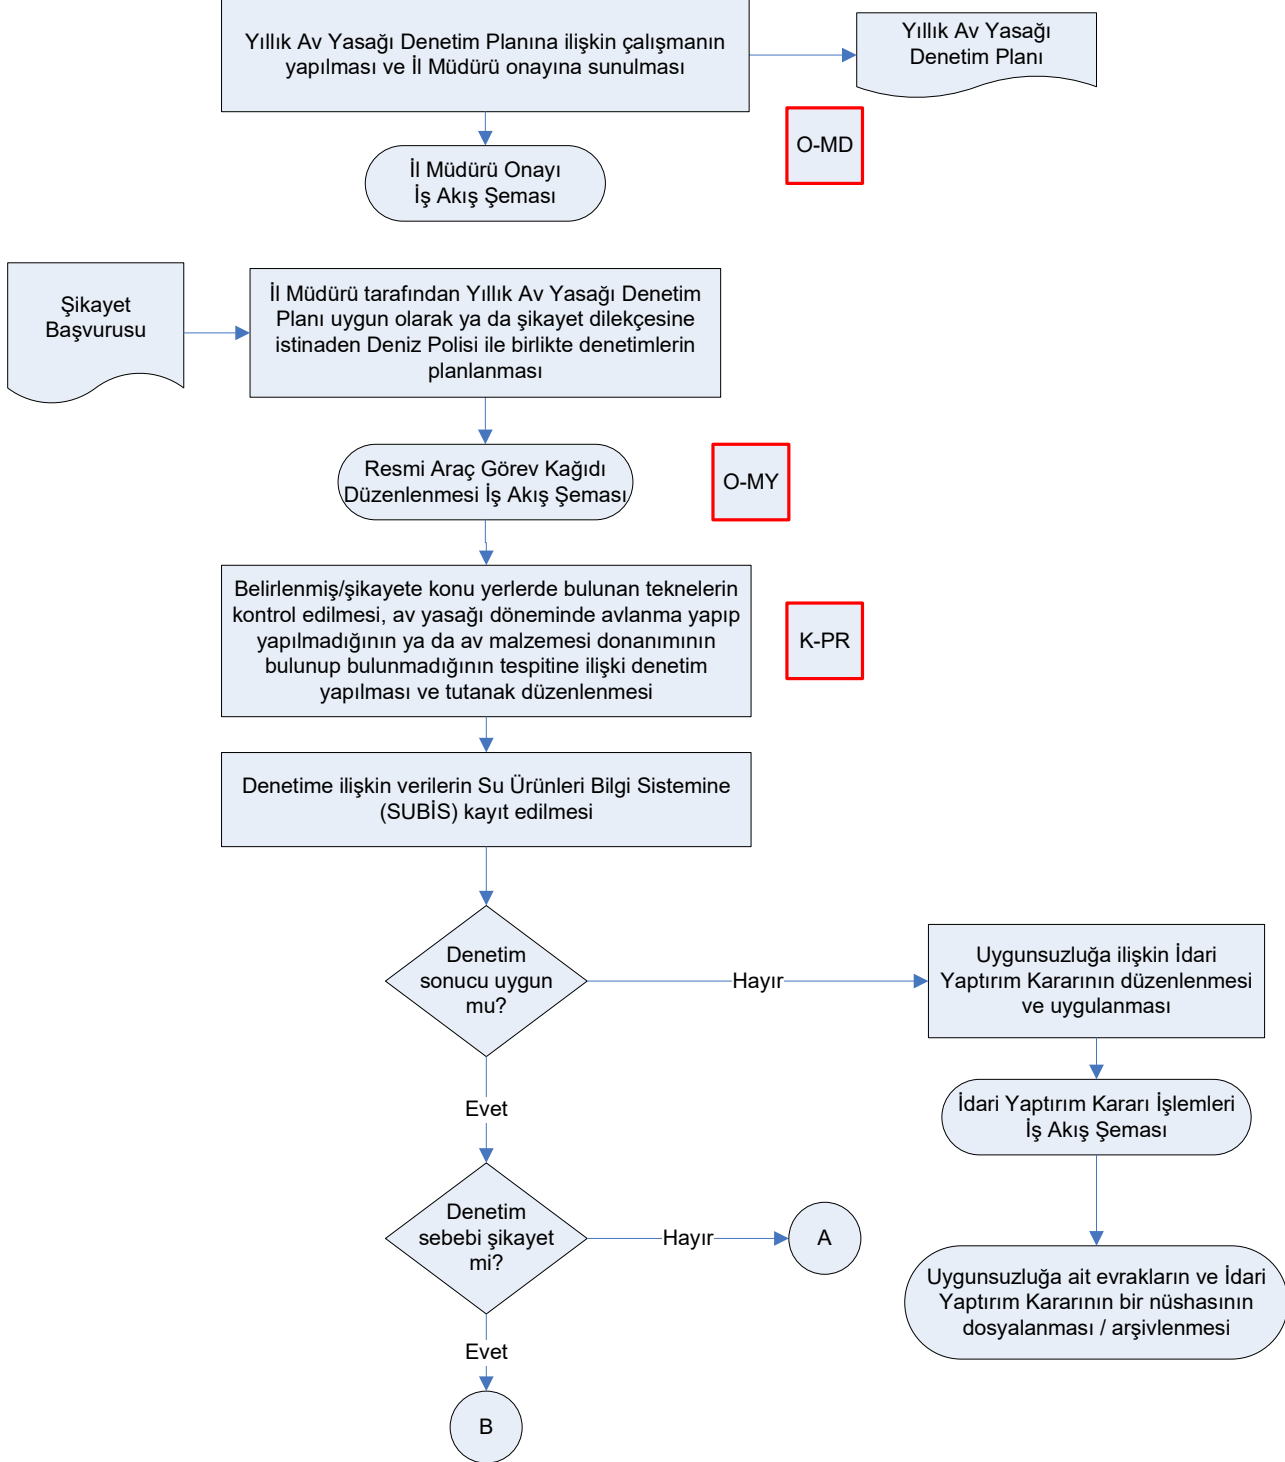

İŞ AKIŞ ŞEMASI

BİRİM: DÜZCE İL GIDA TARIM VE HAYVANCILIK MÜDÜRLÜĞÜ / BALIKÇILIK VE SU ÜRÜNLERİ ŞUBE MÜDÜRLÜĞÜ

ŞEMA NO: GTHB.81.İLM.İKS/KYS.AKŞ.04.21

ŞEMA ADI: AV YASAĞI DENETİMLERİ İŞ AKIŞ ŞEMASI

HAZIRLAYAN Kalite Yönetim Ekibi	KONTROL EDEN Kalite Yönetim Sorumlusu	ONAYLAYAN Kalite Yönetim Temsilcisi