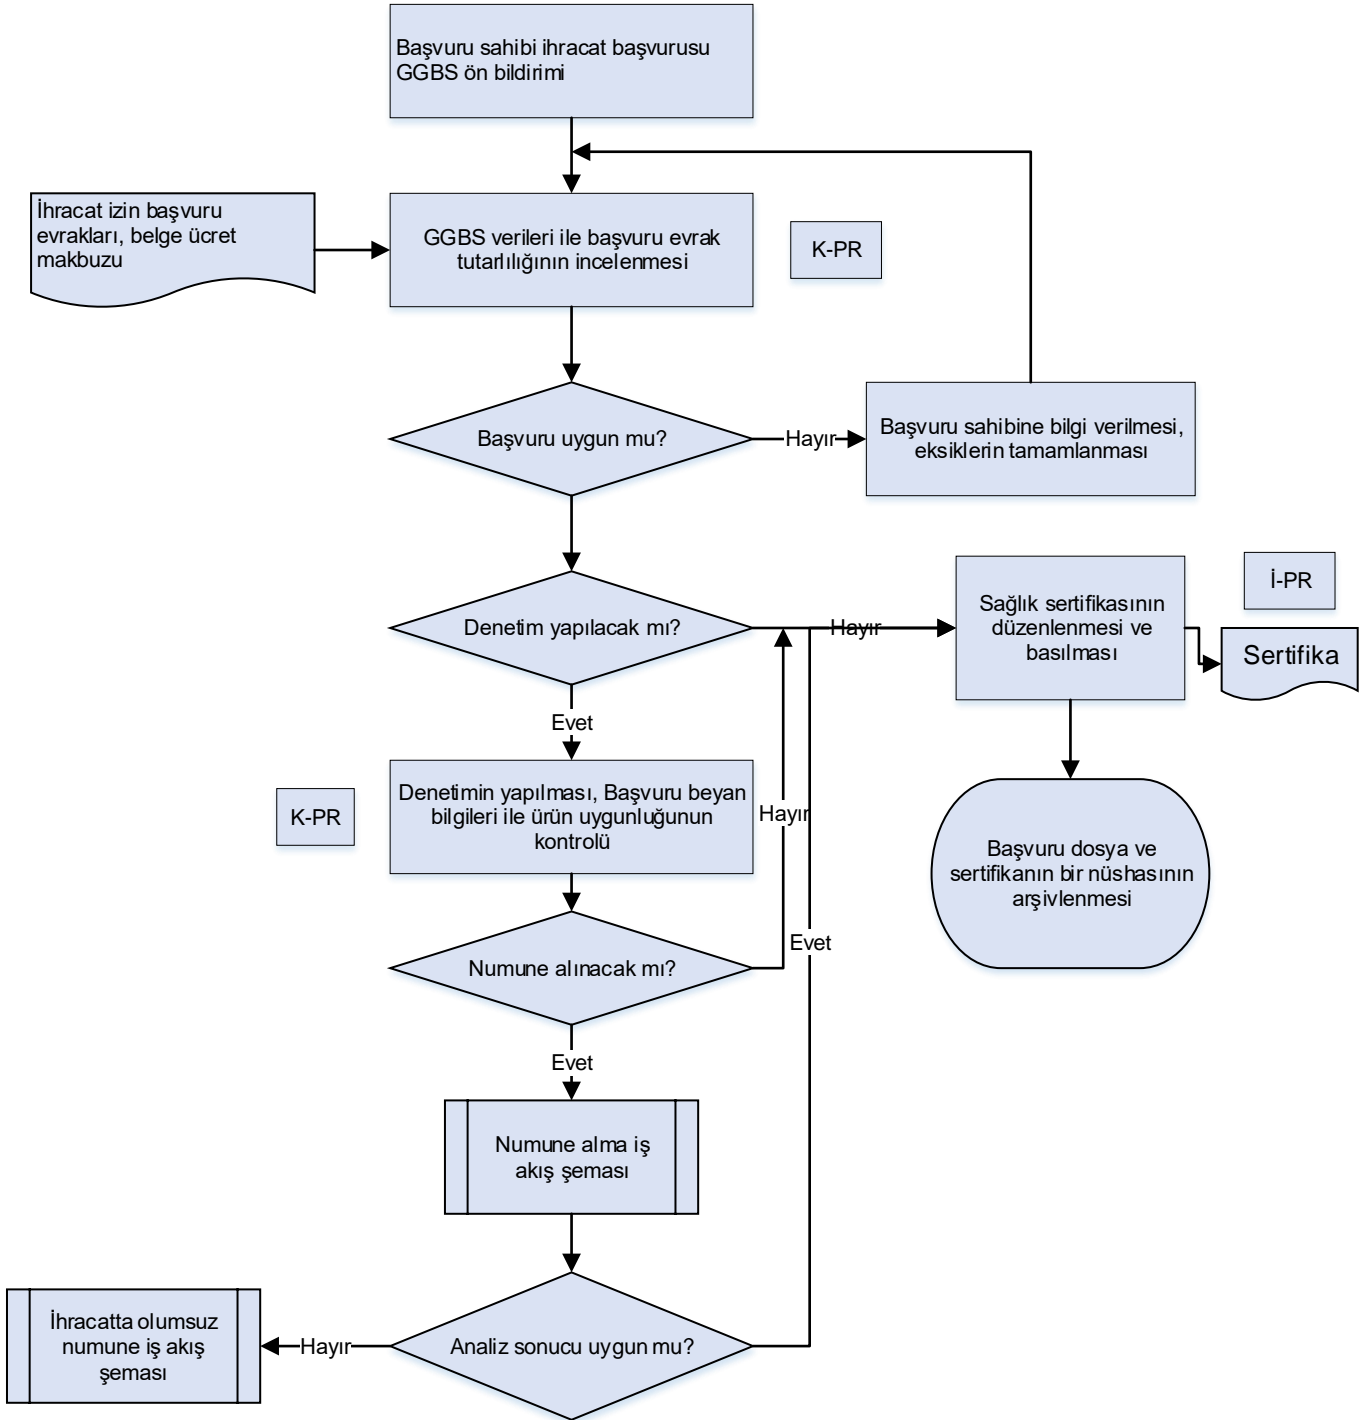

İŞ AKIŞ ŞEMASI

BİRİM:	DÜZCE İL GIDA TARIM HAYVANCILIK MÜDÜRLÜĞÜ / GIDA ve YEM ŞUBE MÜDÜRLÜĞÜ
ŞEMA NO:	GTHB.81.İLM.İKS/KYS.AKŞ.01.07
ŞEMA ADI:	GENEL İHRACAT İŞ AKIŞ ŞEMASI

HAZIRLAYAN Kalite Yönetim Ekibi	KONTROL EDEN Kalite Yönetim Sorumlusu	ONAYLAYAN Kalite Yönetim Temsilcisi