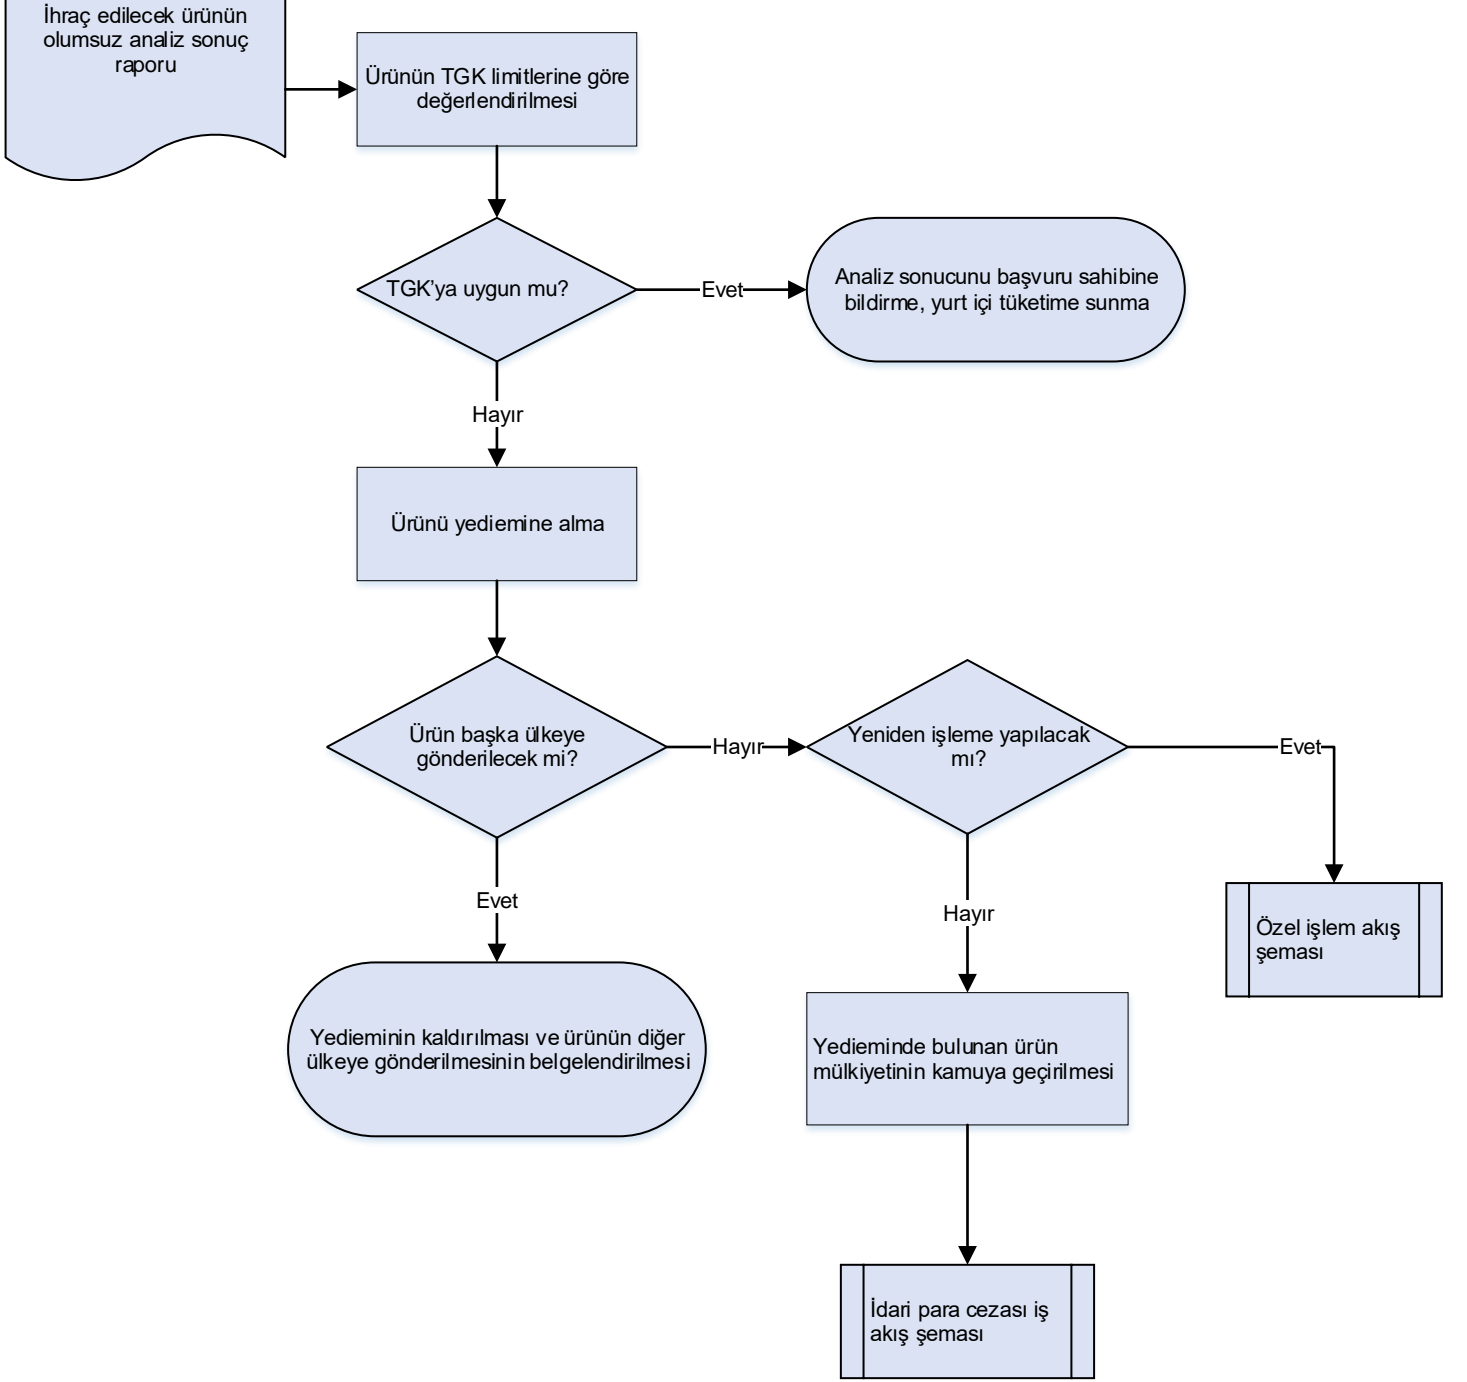

# İŞ AKIŞ ŞEMASI

BİRİM:	DÜZCE İL GIDA TARIM HAYVANCILIK MÜDÜRLÜĞÜ / GIDA ve YEM ŞUBE MÜDÜRLÜĞÜ
ŞEMA NO:	GTHB.81.İLM.İKS/KYS.AKŞ.01.09
ŞEMA ADI:	AB KURU MEYVE İHRACATTA OLUMSUZ İŞ AKIŞ ŞEMASI

HAZIRLAYAN Kalite Yönetim Ekibi	KONTROL EDEN Kalite Yönetim Sorumlusu	ONAYLAYAN Kalite Yönetim Temsilcisi