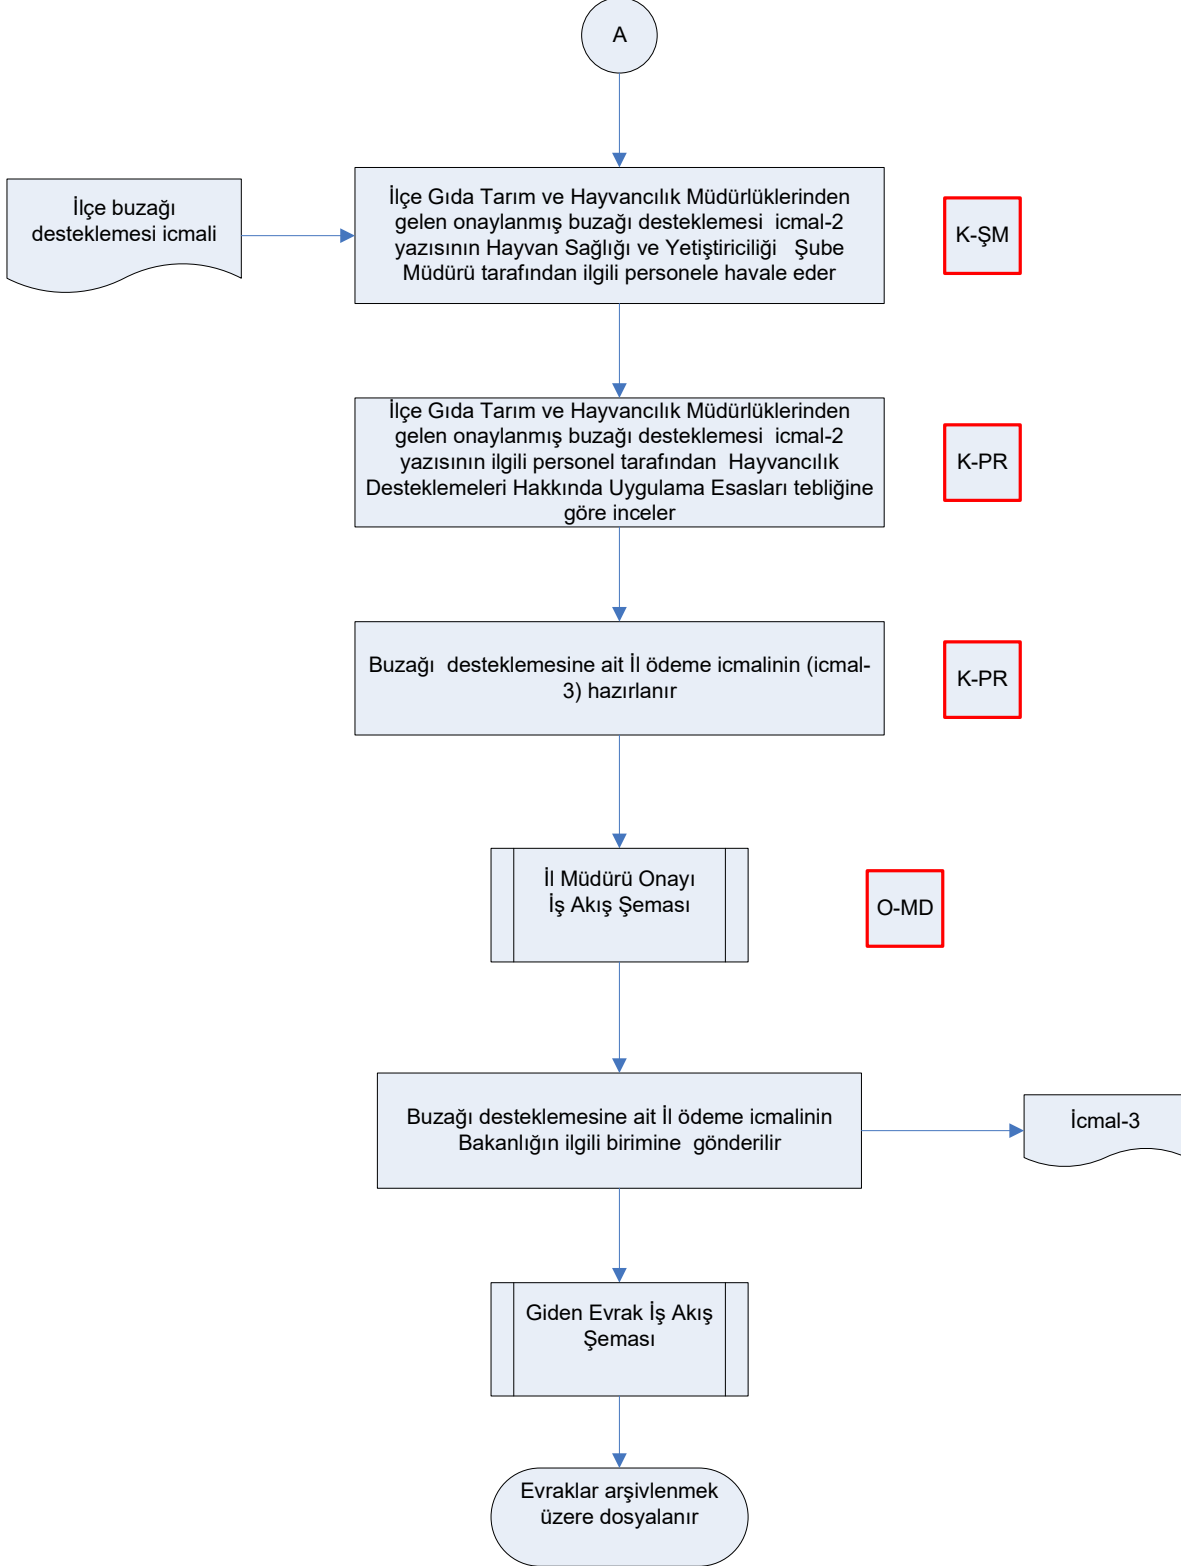

# İŞ AKIŞ ŞEMASI

BİRİM: DÜZCE İL GIDA TARIM VE HAYVANCILIK MÜDÜRLÜĞÜ / HAYVAN SAĞLIĞI VE YETİŞTİRİCİLİĞİ ŞUBE MÜDÜRLÜĞÜ

ŞEMA NO: GTHB.81.İLM.İKS/KYS.AKŞ.03.01

ŞEMA ADI: BUZAĞI DESTEKLEMESİ İŞ AKIŞ ŞEMASI

HAZIRLAYAN Kalite Yönetim Ekibi	KONTROL EDEN Kalite Yönetim Sorumlusu	ONAYLAYAN Kalite Yönetim Temsilcisi

## İŞ AKIŞ ŞEMASI

BİRİM:	DÜZCE İL GIDA TARIM VE HAYVANCILIK MÜDÜRLÜĞÜ / HAYVAN SAĞLIĞI VE YETİŞTİRİCİLİĞİ ŞUBE MÜDÜRLÜĞÜ
ŞEMA NO:	GTHB.81.İLM.İKS/KYS.AKŞ.03.01
ŞEMA ADI:	BUZAĞI DESTEKLEMESİ İŞ AKIŞ ŞEMASI

HAZIRLAYAN	KONTROL EDEN	ONAYLAYAN
Kalite Yönetim Ekibi	Kalite Yönetim Sorumlusu	Kalite Yönetim Temsilcisi