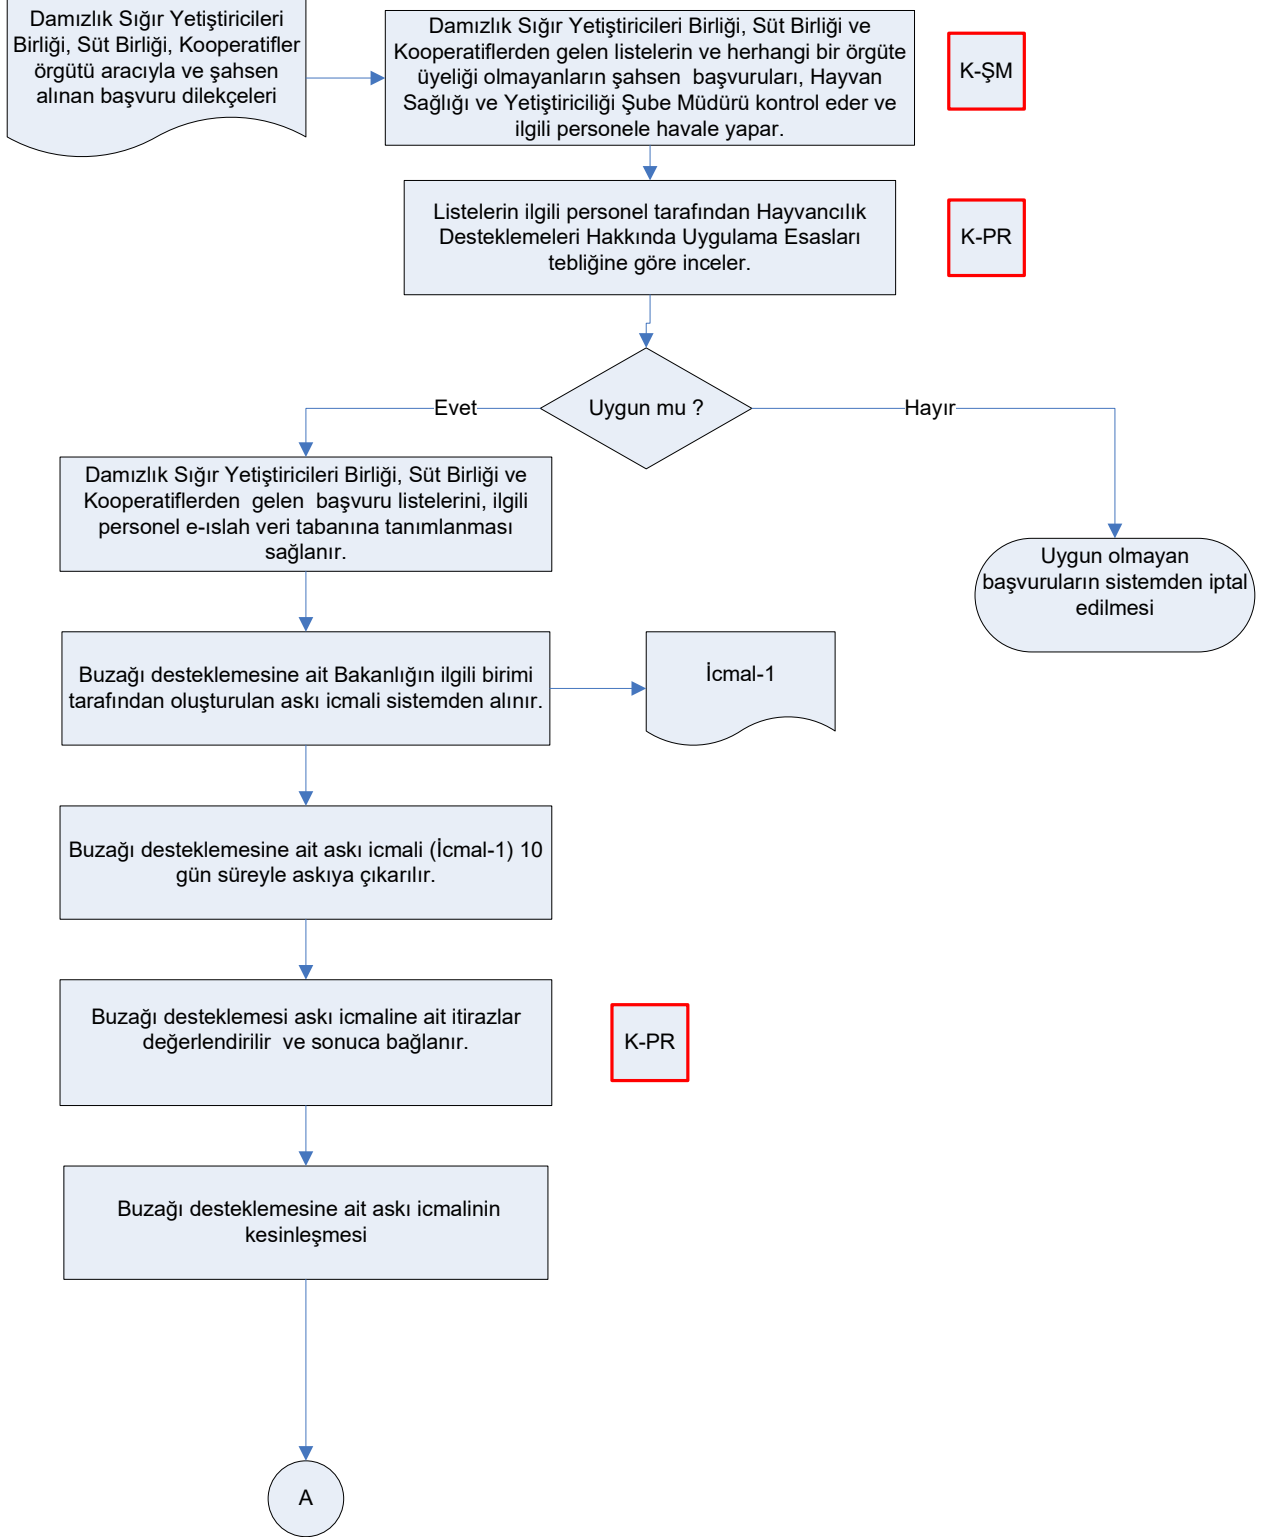

# İŞ AKIŞ ŞEMASI

BİRİM: DÜZCE İL GIDA TARIM VE HAYVANCILIK MÜDÜRLÜĞÜ / HAYVAN SAĞLIĞI VE YETİŞTİRİCİLİĞİ ŞUBE MÜDÜRLÜĞÜ

ŞEMA NO: GTHB.81.İLM.İKS/KYS.AKŞ.03.01

ŞEMA ADI: BUZAĞI DESTEKLEMESİ İŞ AKIŞ ŞEMASI

HAZIRLAYAN Kalite Yönetim Ekibi	KONTROL EDEN Kalite Yönetim Sorumlusu	ONAYLAYAN Kalite Yönetim Temsilcisi

## İŞ AKIŞ ŞEMASI

BİRİM:	DÜZCE İL GIDA TARIM VE HAYVANCILIK MÜDÜRLÜĞÜ / HAYVAN SAĞLIĞI VE YETİŞTİRİCİLİĞİ ŞUBE MÜDÜRLÜĞÜ
ŞEMA NO:	GTHB.81.İLM.İKS/KYS.AKŞ.03.01
ŞEMA ADI:	BUZAĞI DESTEKLEMESİ İŞ AKIŞ ŞEMASI