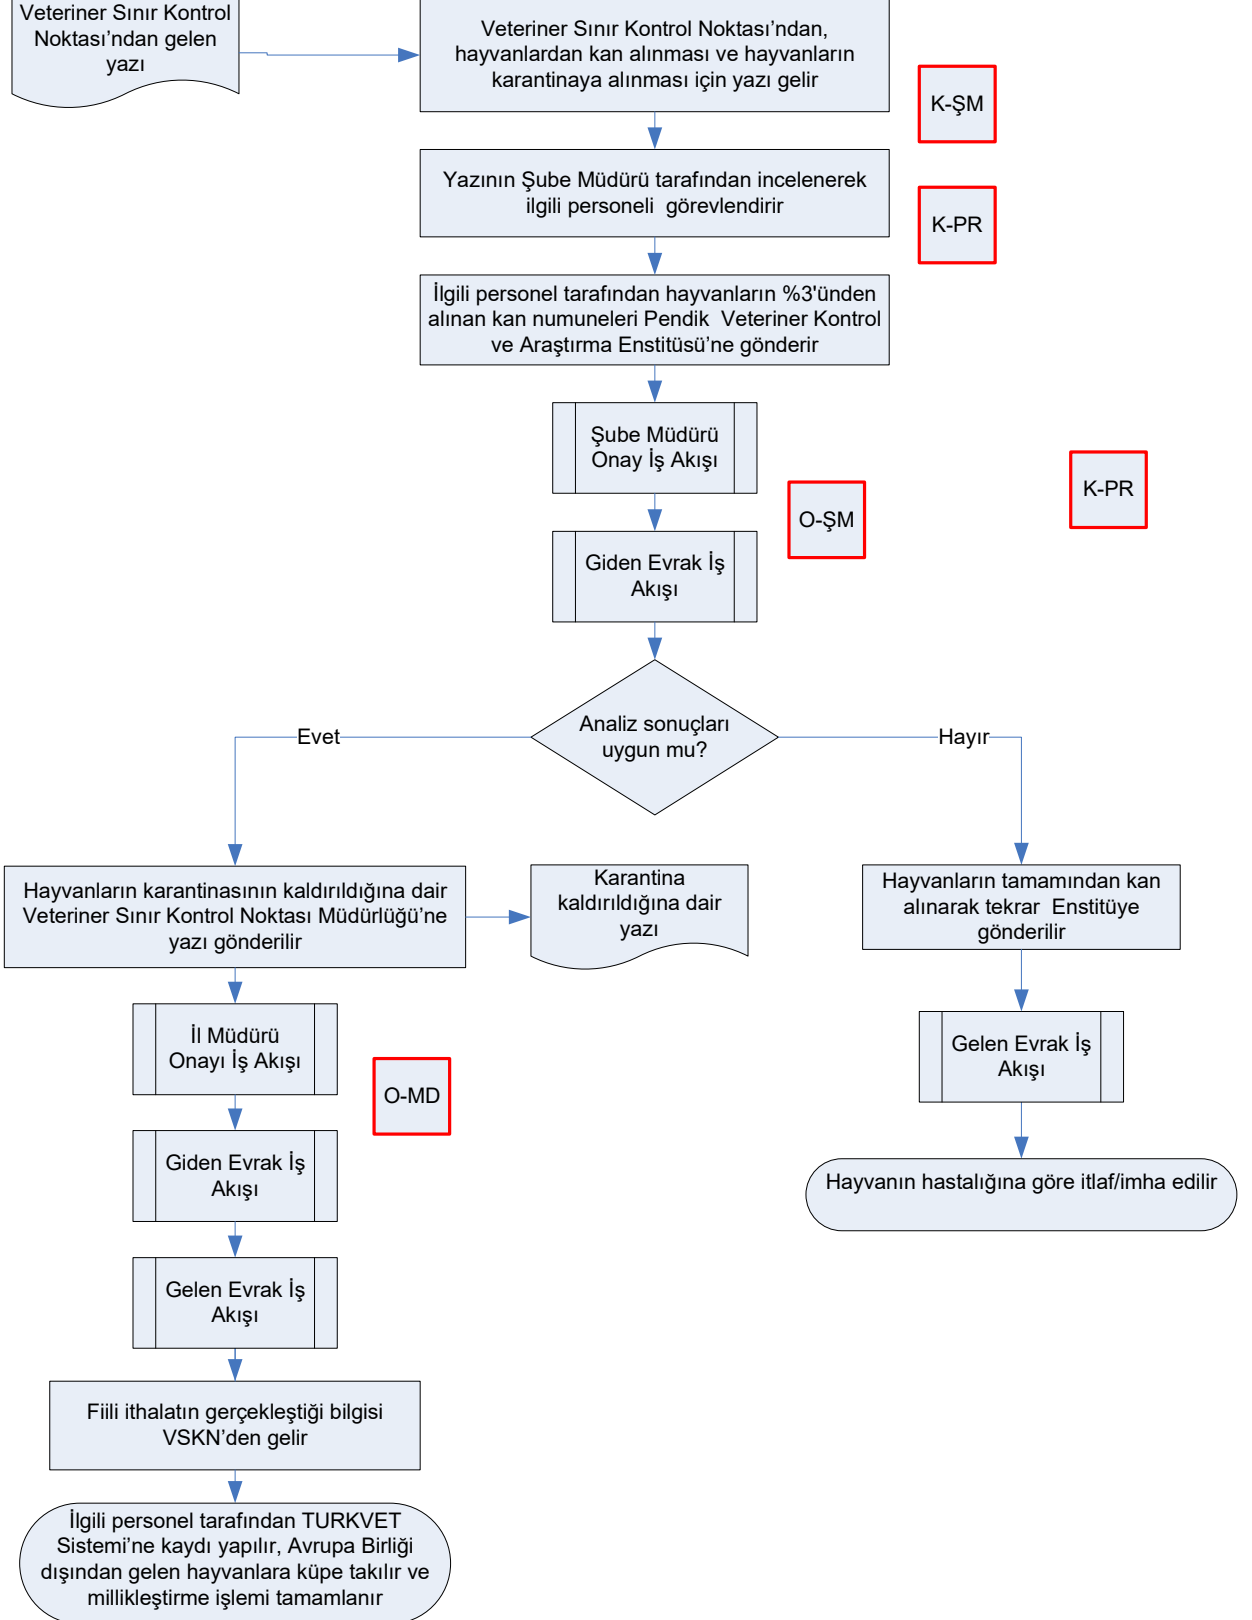

İŞ AKIŞ ŞEMASI

BİRİM:	DÜZCE İL GIDA TARIM VE HAYVANCILIK MÜDÜRLÜĞÜ / HAYVAN SAĞLIĞI VE YETİŞTİRİCİLİĞİ ŞUBE MÜDÜRLÜĞÜ
ŞEMA NO:	GTHB.81.İLM.İKS/KYS.AKŞ.03.16
ŞEMA ADI:	İTHAL EDİLEN BÜYÜKBAŞ ve KÜÇÜKBAŞ HAYVANLARIN MİLLİLEŞTİRİLMESİ İŞ AKIŞ ŞEMASI

HAZIRLAYAN	KONTROL EDEN	ONAYLAYAN
Kalite Yönetim Ekibi	Kalite Yönetim Sorumlusu	Kalite Yönetim Temsilcisi