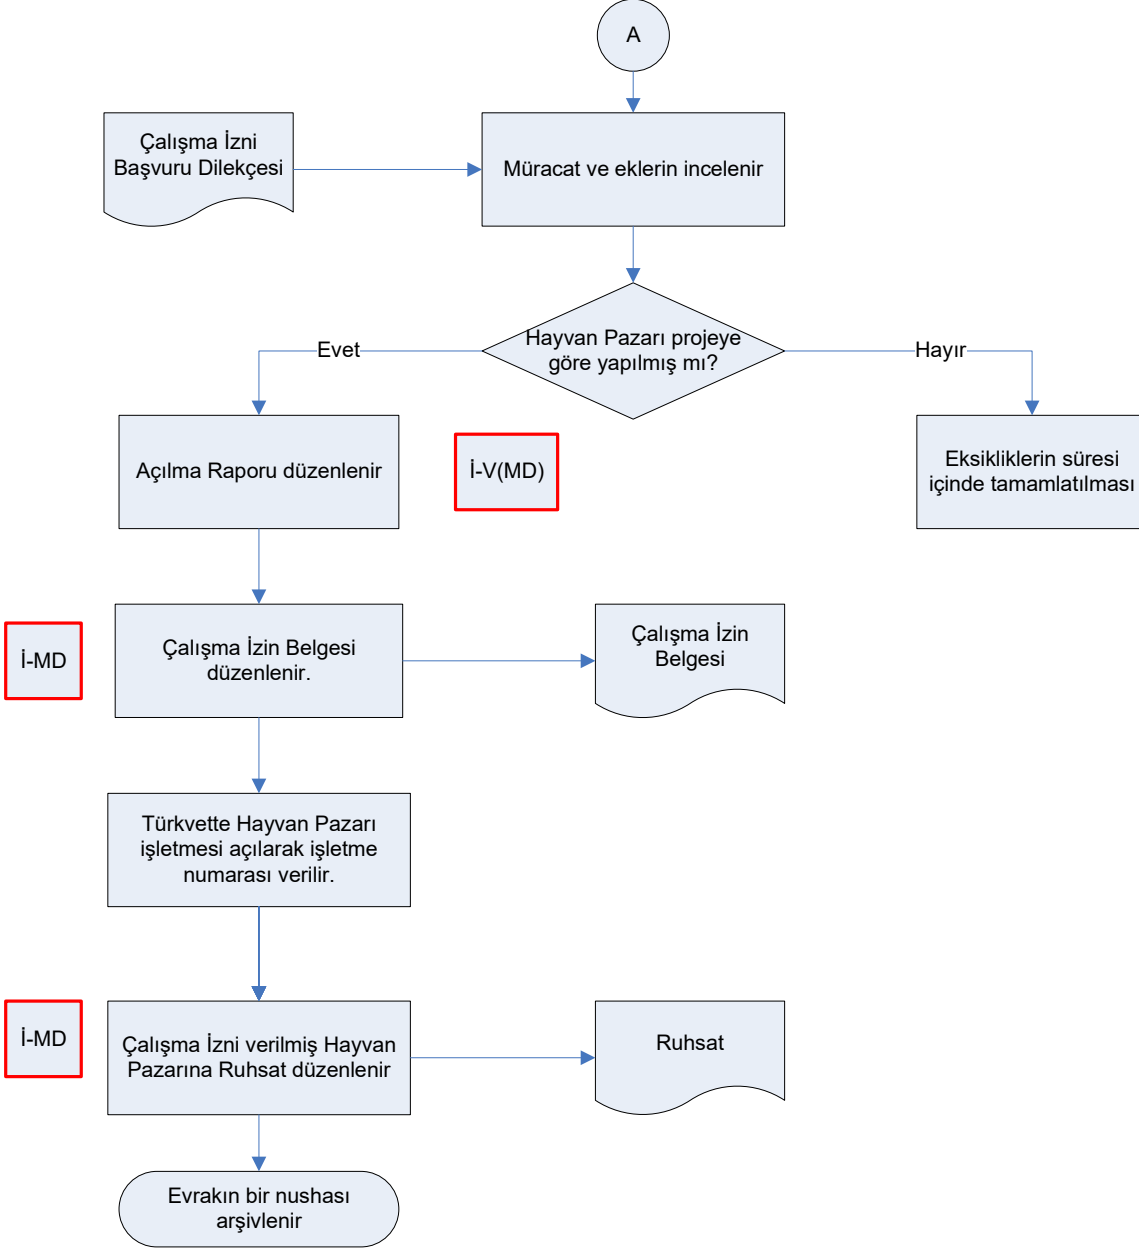

İŞ AKIŞ ŞEMASI

BİRİM: DÜZCE İL GIDA TARIM VE HAYVANCILIK MÜDÜRLÜĞÜ / HAYVAN SAĞLIĞI VE YETİŞTİRİCİLİĞİ ŞUBE MÜDÜRLÜĞÜ

ŞEMA NO: GTHB.81.İLM.İKS/KYS.AKŞ.03.28

ŞEMA ADI: HAYVAN PAZARI RUHSATLANDIRMA İŞ AKIŞ ŞEMASI

HAZIRLAYAN
Kalite Yönetim Ekibi

KONTROL EDEN
Kalite Yönetim Sorumlusu

ONAYLAYAN
Kalite Yönetim Temsilcisi

İŞ AKIŞ ŞEMASI

BİRİM: DÜZCE İL GIDA TARIM VE HAYVANCILIK MÜDÜRLÜĞÜ / HAYVAN SAĞLIĞI VE YETİŞTİRİCİLİĞİ ŞUBE MÜDÜRLÜĞÜ

ŞEMA NO: GTHB.81.İLM.İKS/KYS.AKŞ.03.28

ŞEMA ADI: HAYVAN PAZARI RUHSATLANDIRMA İŞ AKIŞ ŞEMASI

HAZIRLAYAN
Kalite Yönetim Ekibi

KONTROL EDEN
Kalite Yönetim Sorumlusu

ONAYLAYAN
Kalite Yönetim Temsilcisi