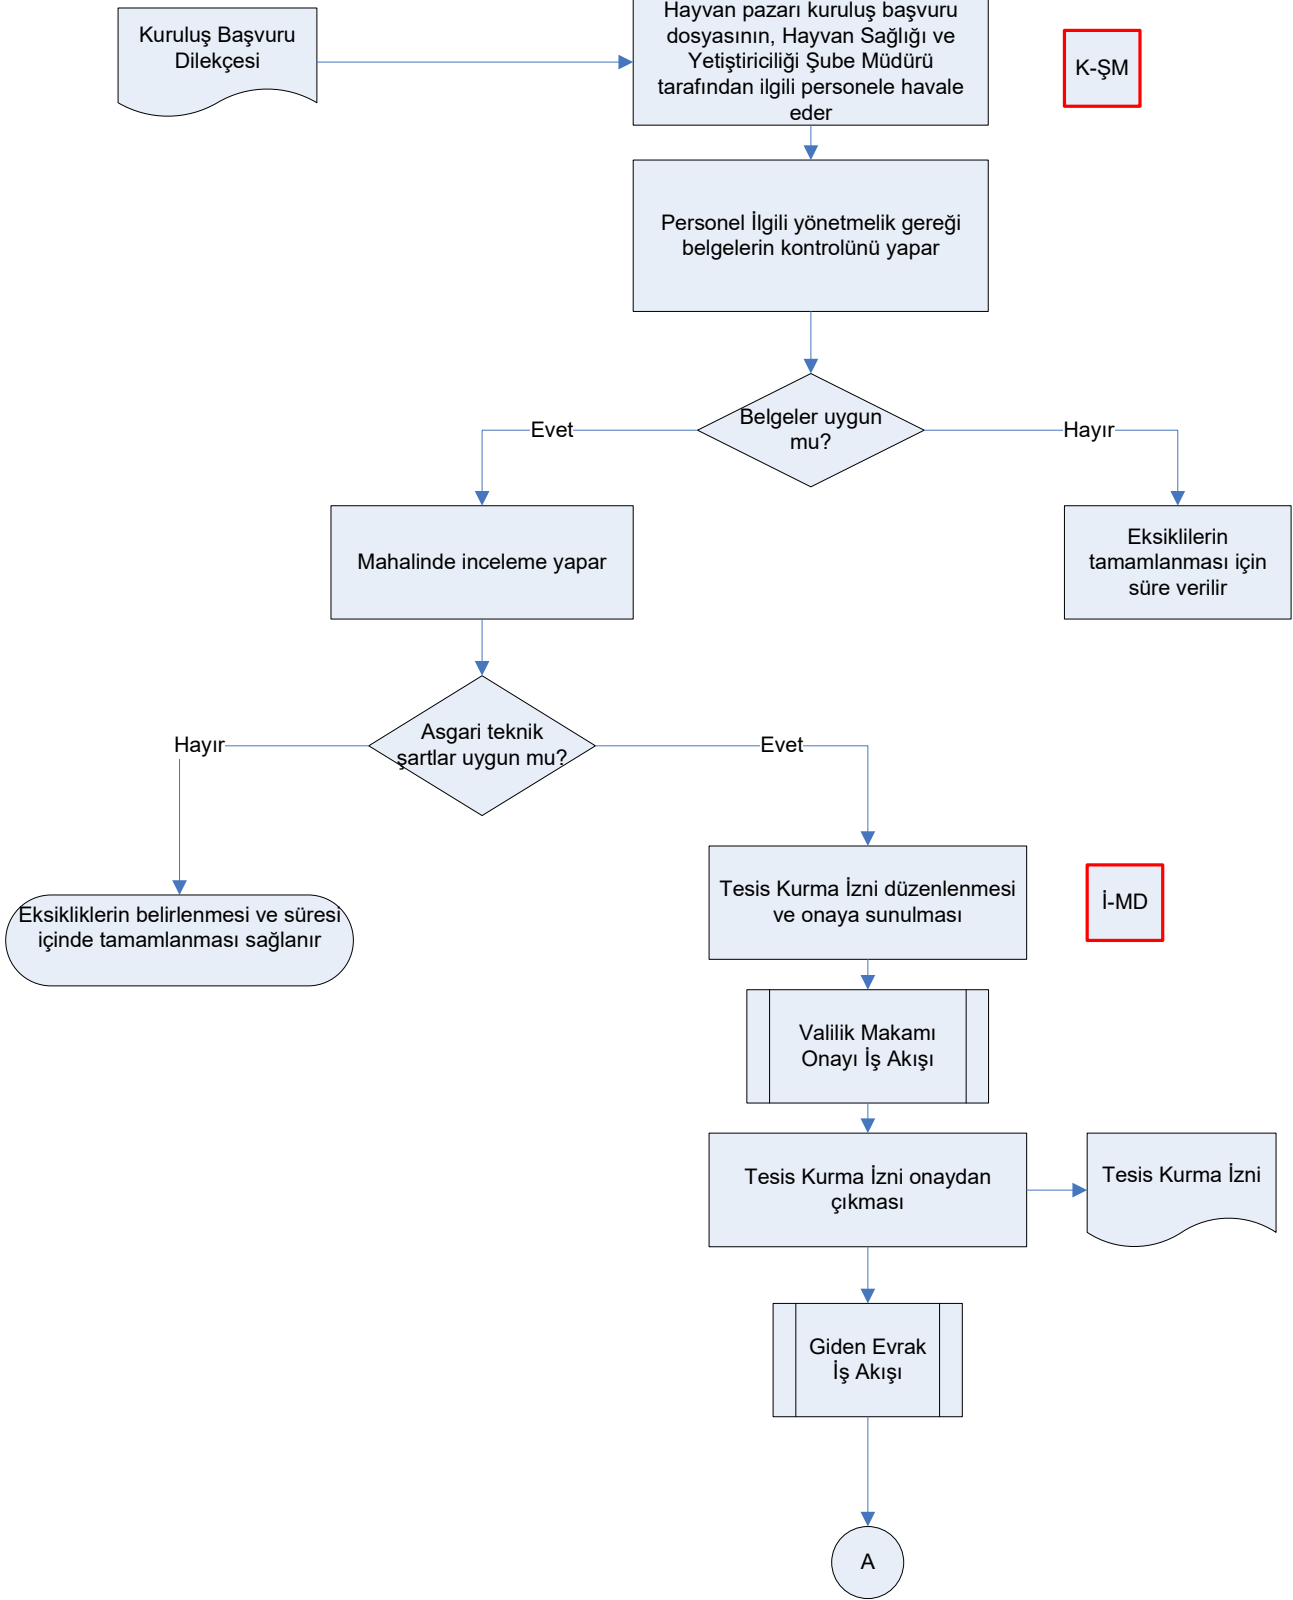

İŞ AKIŞ ŞEMASI

BİRİM: DÜZCE İL GIDA TARIM VE HAYVANCILIK MÜDÜRLÜĞÜ / HAYVAN SAĞLIĞI VE YETİŞTİRİCİLİĞİ ŞUBE MÜDÜRLÜĞÜ

ŞEMA NO: GTHB.81.İLM.İKS/KYS.AKŞ.03.28

ŞEMA ADI: HAYVAN PAZARI RUHSATLANDIRMA İŞ AKIŞ ŞEMASI

HAZIRLAYAN
Kalite Yönetim Ekibi

KONTROL EDEN
Kalite Yönetim Sorumlusu

ONAYLAYAN
Kalite Yönetim Temsilcisi

İŞ AKIŞ ŞEMASI

BİRİM: DÜZCE İL GIDA TARIM VE HAYVANCILIK MÜDÜRLÜĞÜ / HAYVAN SAĞLIĞI VE YETİŞTİRİCİLİĞİ ŞUBE MÜDÜRLÜĞÜ

ŞEMA NO: GTHB.81.İLM.İKS/KYS.AKŞ.03.28

ŞEMA ADI: HAYVAN PAZARI RUHSATLANDIRMA İŞ AKIŞ ŞEMASI

HAZIRLAYAN
Kalite Yönetim Ekibi

KONTROL EDEN
Kalite Yönetim Sorumlusu

ONAYLAYAN
Kalite Yönetim Temsilcisi