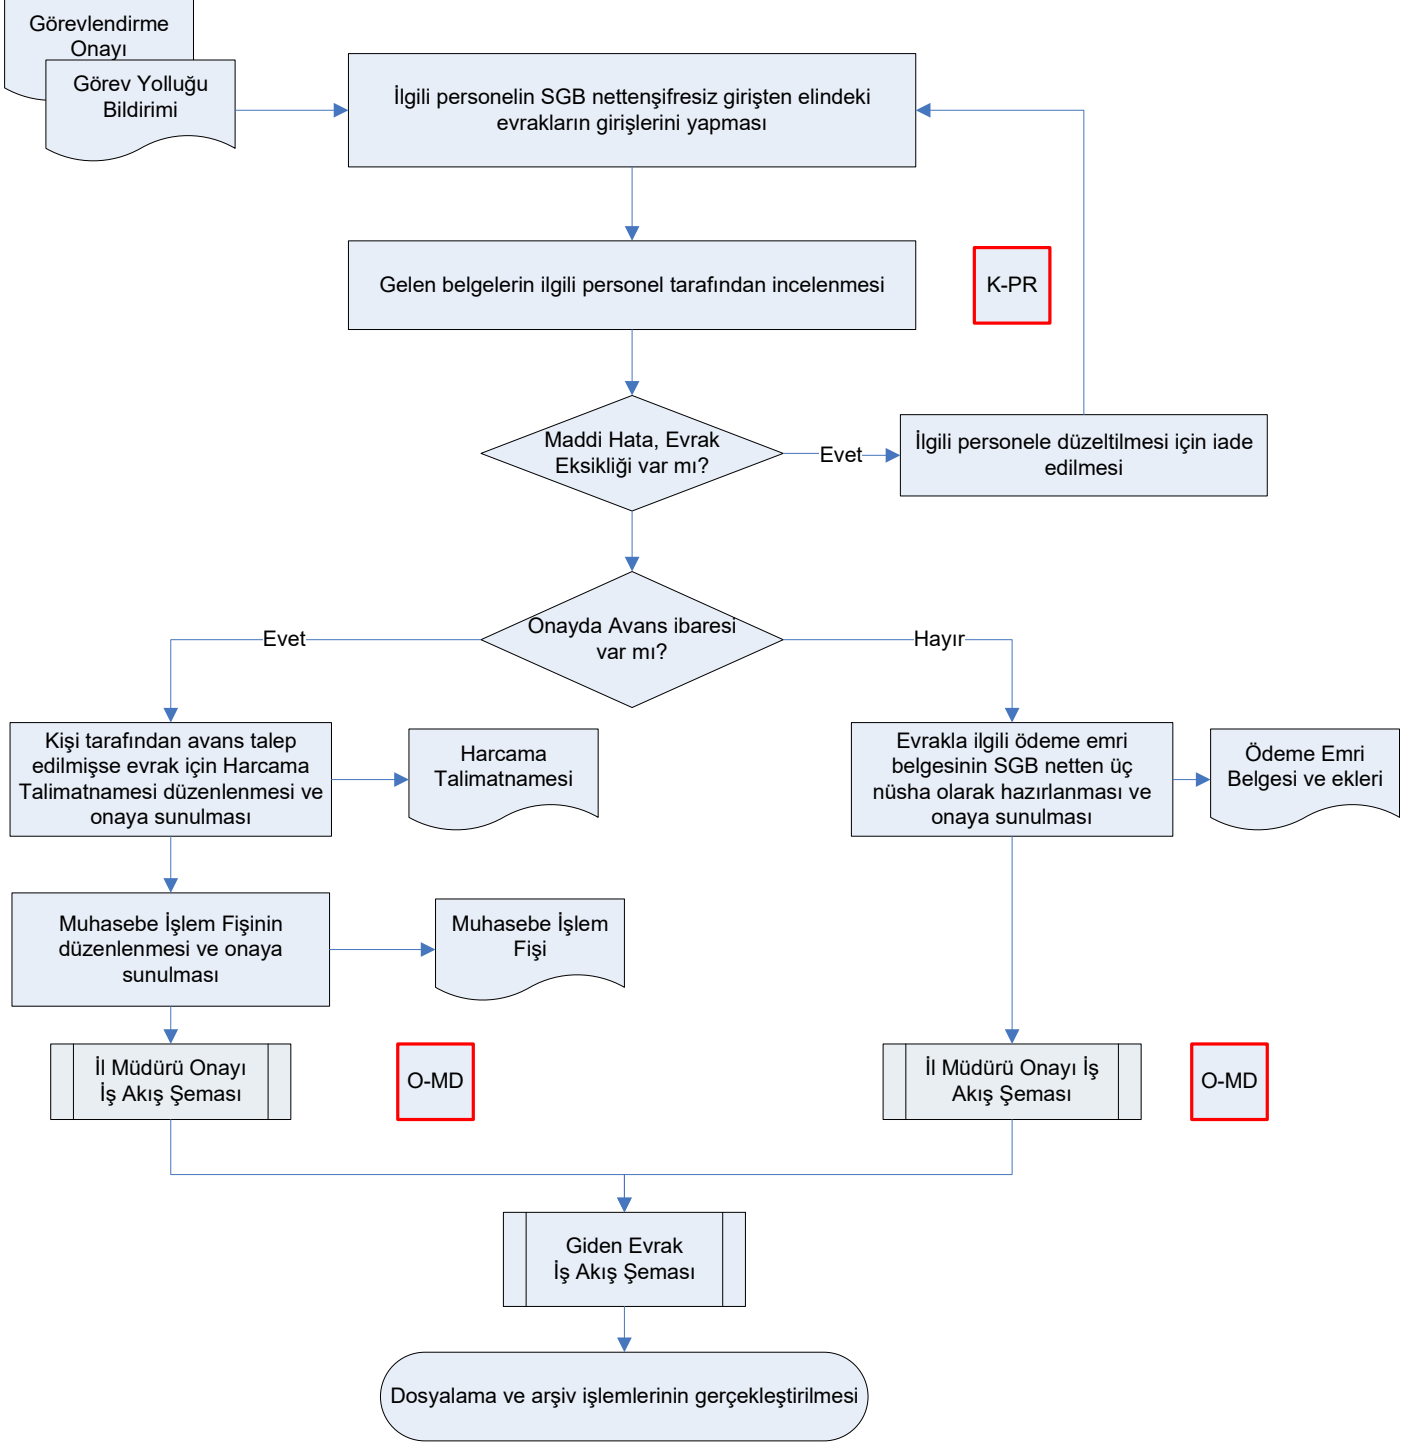

İŞ AKIŞ ŞEMASI

BİRİM:	DÜZCE İL GIDA TARIM VE HAYVANCILIK MÜDÜRLÜĞÜ / İDARI VE MALİ İŞLER ŞUBE MÜDÜRLÜĞÜ
ŞEMA NO:	GTHB.81.İLM.İKS/KYS.AKŞ.09.04
ŞEMA ADI:	YURT DIŞI VE YURT İÇİ GÖREV YOLLUKLARI İŞ AKIŞI ŞEMASI

HAZIRLAYAN Kalite Yönetim Ekibi	KONTROL EDEN Kalite Yönetim Sorumlusu	ONAYLAYAN Kalite Yönetim Temsilcisi