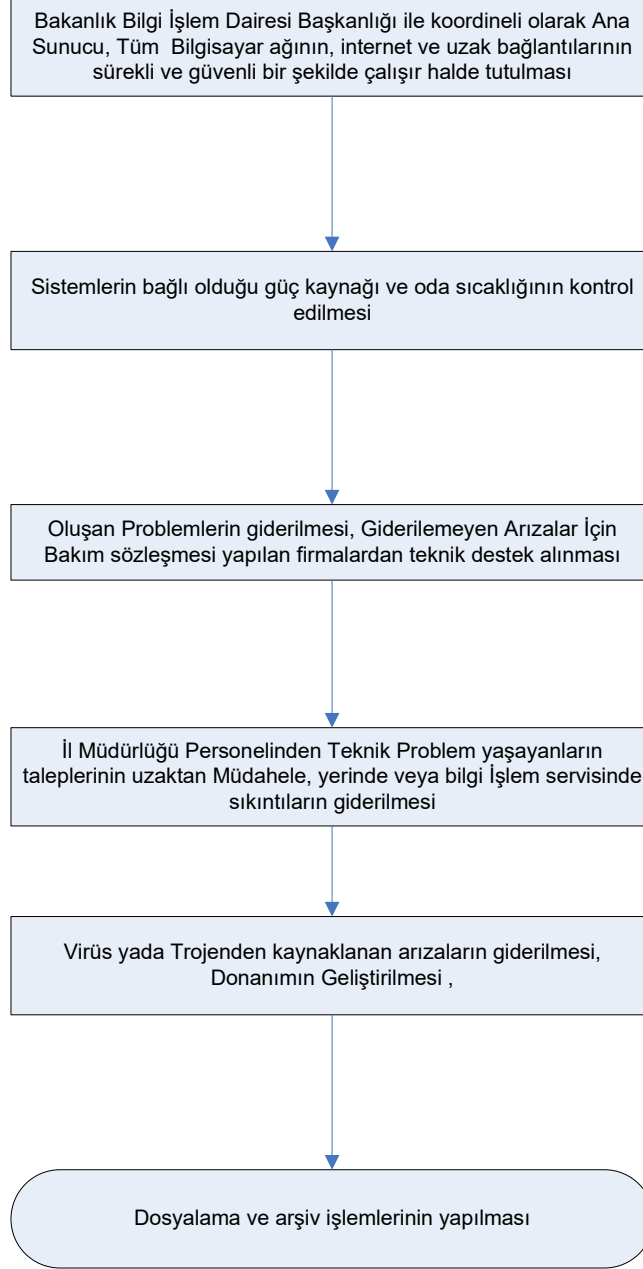

İŞ AKIŞ ŞEMASI

BİRİM:	DÜZCE İL GIDA TARIM VE HAYVANCILIK MÜDÜRLÜĞÜ / İDARİ VE MALİ İŞLER ŞUBE MÜDÜRLÜĞÜ
ŞEMA NO:	GTHB.81.İLM.İKS/KYS.AKŞ.09.36
ŞEMA ADI:	NETWORK SİSTEMLERİ VE BİLGİSAYAR AĞININ BAKIMI İŞ AKIŞI ŞEMASI

HAZIRLAYAN Kalite Yönetim Ekibi	KONTROL EDEN Kalite Yönetim Sorumlusu	ONAYLAYAN Kalite Yönetim Temsilcisi