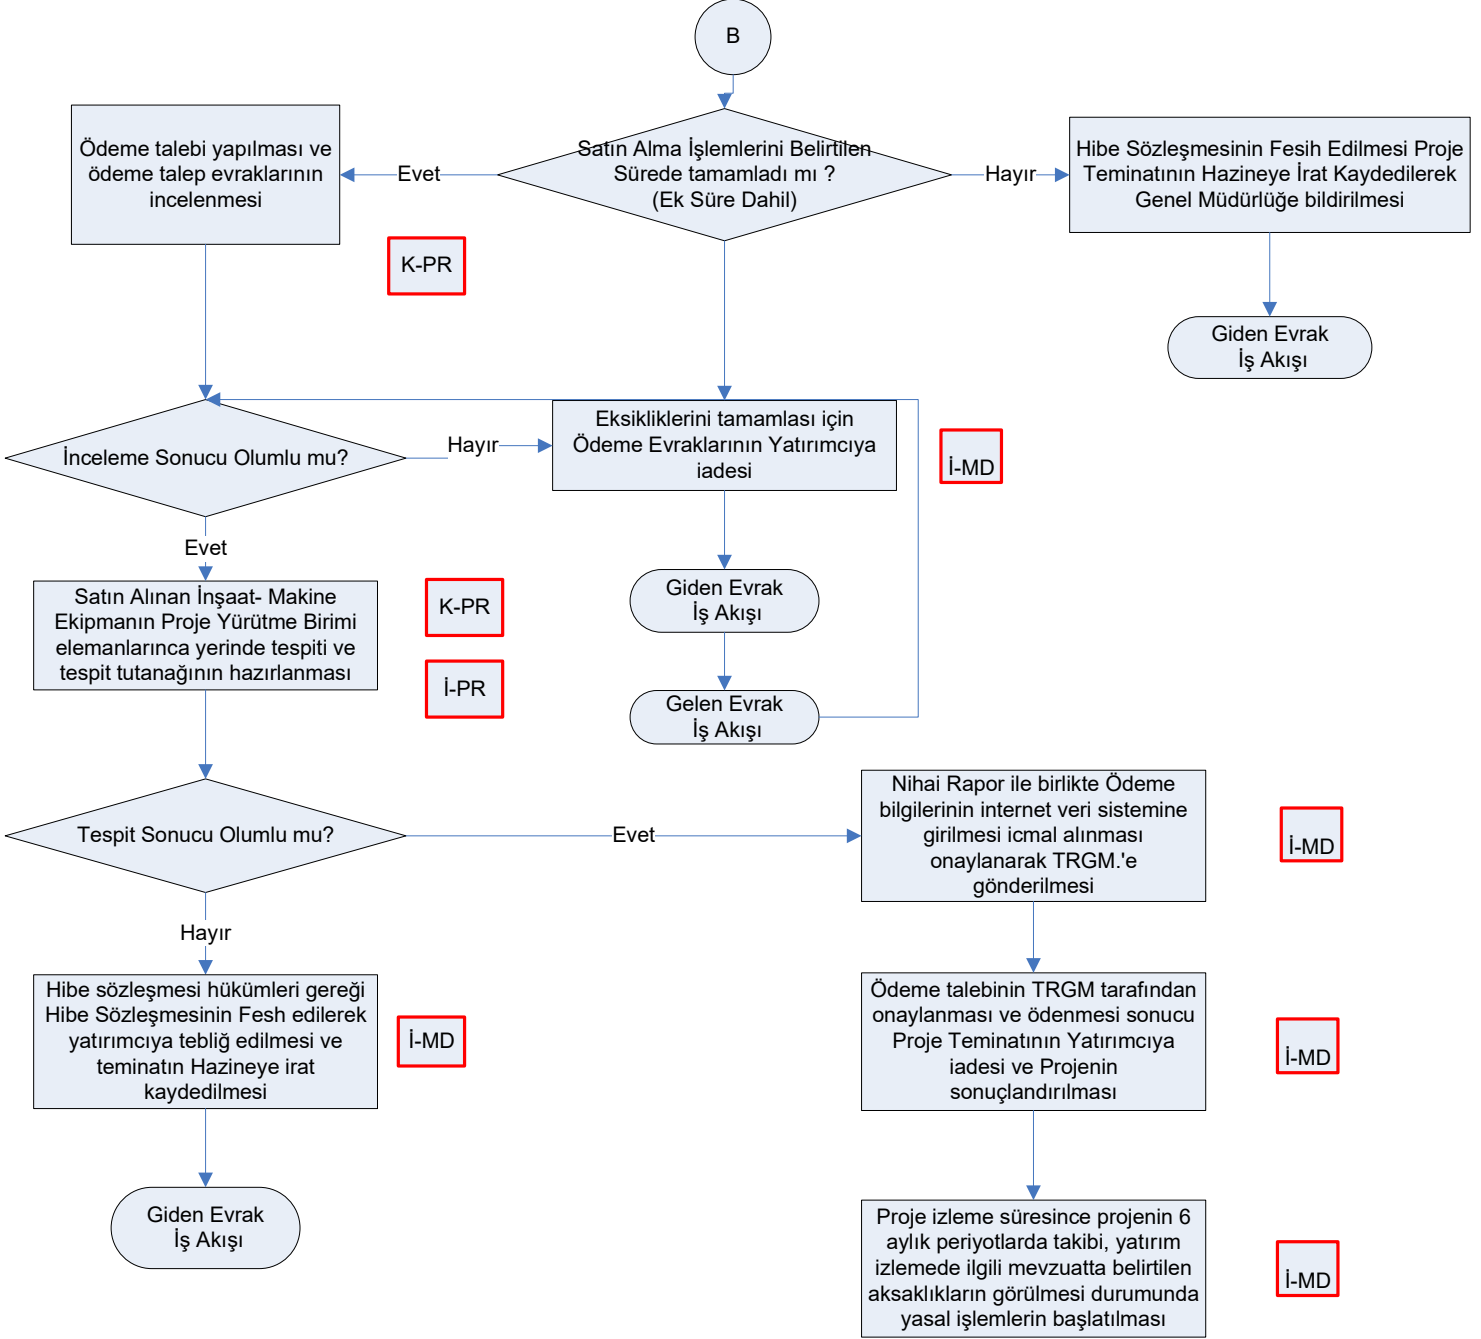

HAZIRLAYAN Kalite Yönetim Ekibi	KONTROL EDEN Kalite Yönetim Sorumlusu	ONAYLAYAN Kalite Yönetim Temsilcisi

İŞ AKIŞ ŞEMASI

BİRİM: DÜZCE İL GIDA TARIM VE HAYVANCILIK MÜDÜRLÜĞÜ / KIRSAL KALKINMA VE ÖRGÜTLENME ŞUBE MÜDÜRLÜĞÜ

ŞEMA NO: GTHB.81.İLM.İKS/KYS.AKŞ.07.01

ŞEMA ADI: KKYDP EKONOMİK YATIRIMLAR İŞ AKIŞ ŞEMASI

HAZIRLAYAN Kalite Yönetim Ekibi	KONTROL EDEN Kalite Yönetim Sorumlusu	ONAYLAYAN Kalite Yönetim Temsilcisi

İŞ AKIŞ ŞEMASI

BİRİM: DÜZCE İL GIDA TARIM VE HAYVANCILIK MÜDÜRLÜĞÜ / KIRSAL KALKINMA VE ÖRGÜTLENME ŞUBE MÜDÜRLÜĞÜ

ŞEMA NO: GTHB.81.İLM.İKS/KYS.AKŞ.07.01

ŞEMA ADI: KKYDP EKONOMİK YATIRIMLAR İŞ AKIŞ ŞEMASI

HAZIRLAYAN	KONTROL EDEN	ONAYLAYAN
Kalite Yönetim Ekibi	Kalite Yönetim Sorumlusu	Kalite Yönetim Temsilcisi