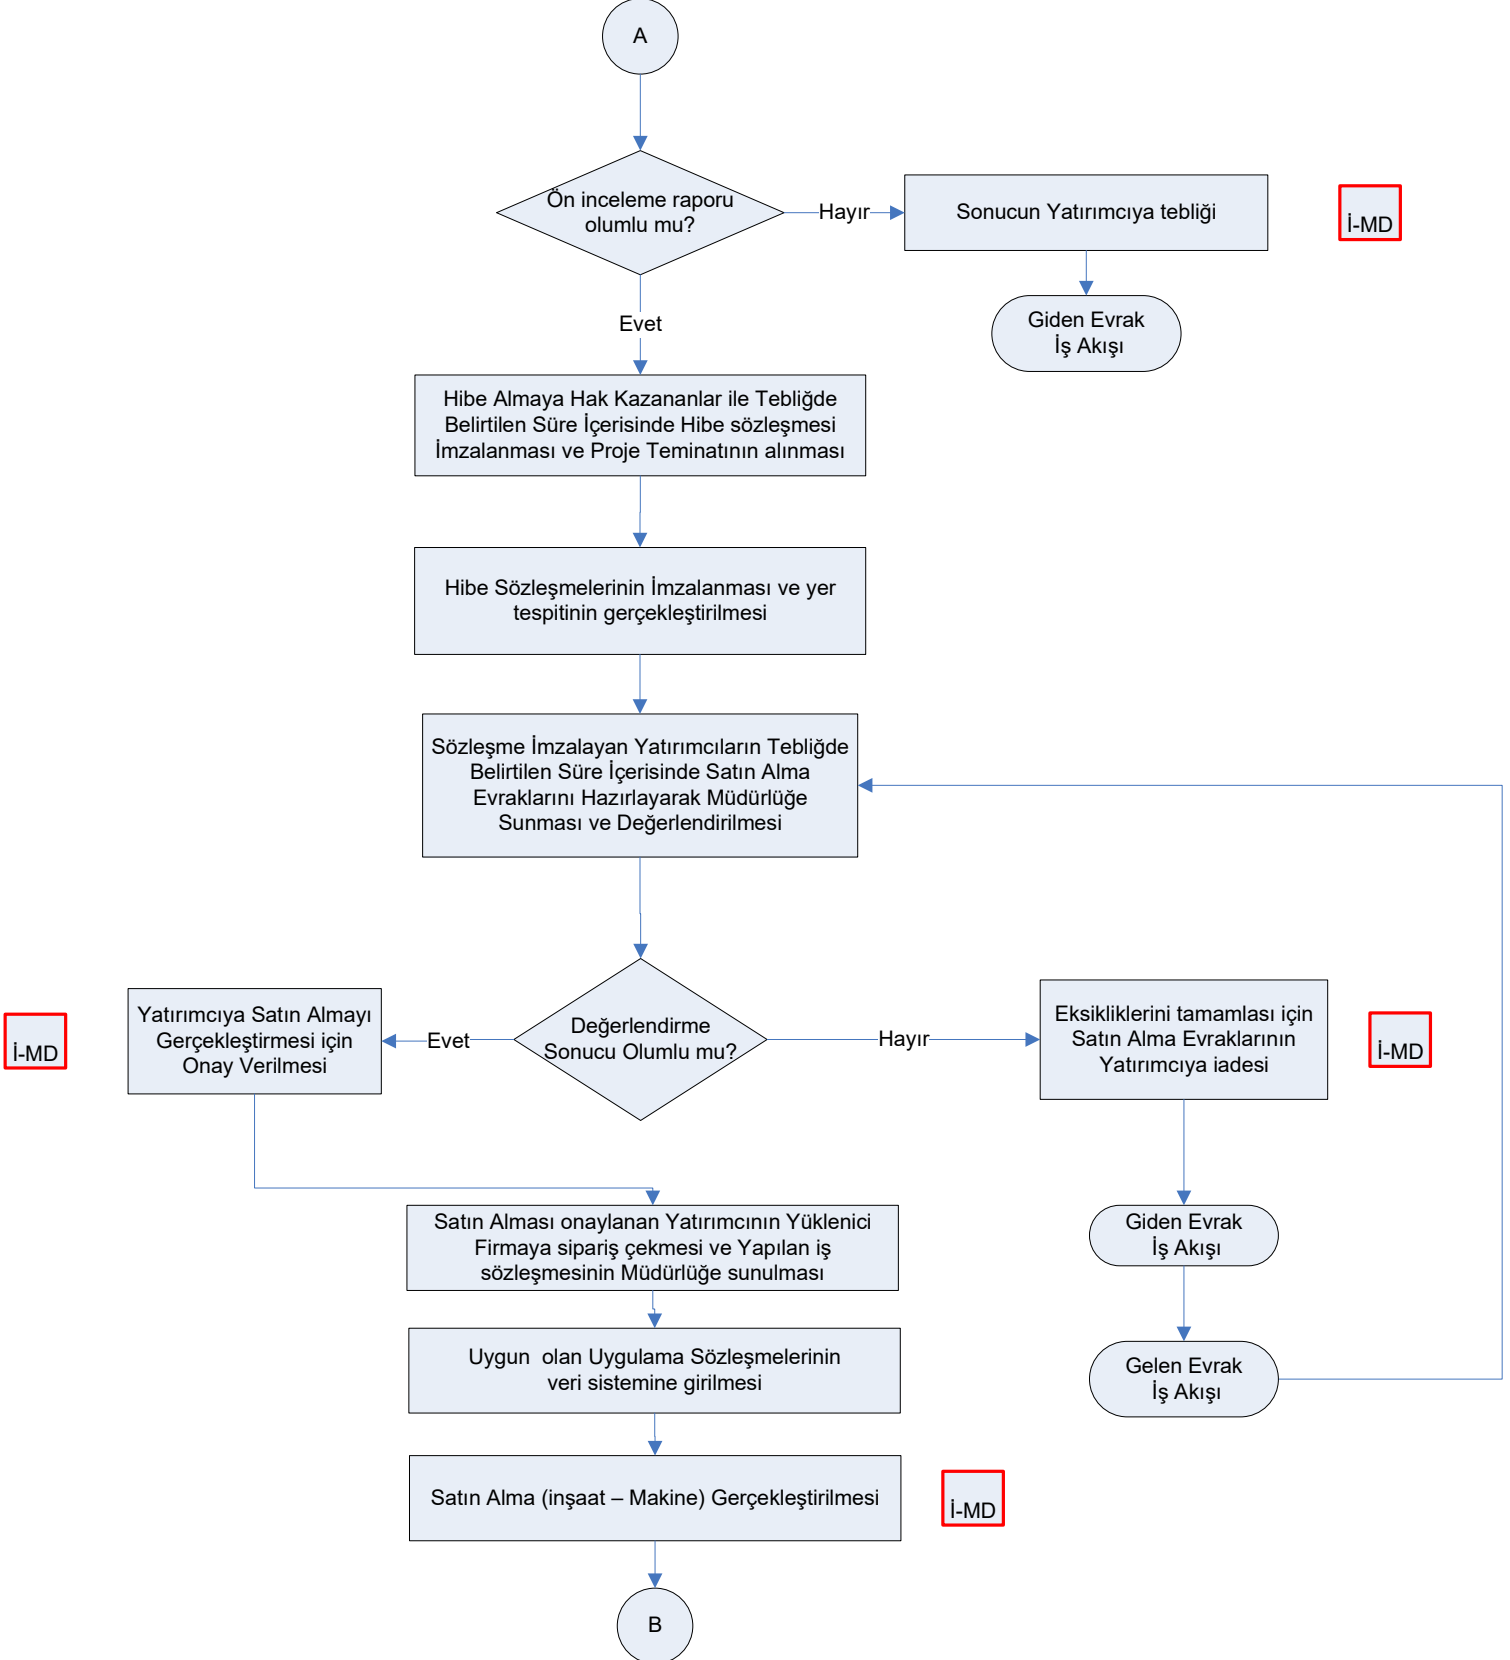

İŞ AKIŞ ŞEMASI

BİRİM: DÜZCE İL GIDA TARIM VE HAYVANCILIK MÜDÜRLÜĞÜ / KIRSAL KALKINMA VE ÖRGÜTLENME ŞUBE MÜDÜRLÜĞÜ

ŞEMA NO: GTHB.81.İLM.İKS/KYS.AKŞ.07.01

ŞEMA ADI: KKYDP EKONOMİK YATIRIMLAR İŞ AKIŞ ŞEMASI

HAZIRLAYAN Kalite Yönetim Ekibi	KONTROL EDEN Kalite Yönetim Sorumlusu	ONAYLAYAN Kalite Yönetim Temsilcisi

İŞ AKIŞ ŞEMASI

BİRİM: DÜZCE İL GIDA TARIM VE HAYVANCILIK MÜDÜRLÜĞÜ / KIRSAL KALKINMA VE ÖRGÜTLENME ŞUBE MÜDÜRLÜĞÜ

ŞEMA NO: GTHB.81.İLM.İKS/KYS.AKŞ.07.01

ŞEMA ADI: KKYDP EKONOMİK YATIRIMLAR İŞ AKIŞ ŞEMASI

HAZIRLAYAN Kalite Yönetim Ekibi	KONTROL EDEN Kalite Yönetim Sorumlusu	ONAYLAYAN Kalite Yönetim Temsilcisi

İŞ AKIŞ ŞEMASI

BİRİM: DÜZCE İL GIDA TARIM VE HAYVANCILIK MÜDÜRLÜĞÜ / KIRSAL KALKINMA VE ÖRGÜTLENME ŞUBE MÜDÜRLÜĞÜ

ŞEMA NO: GTHB.81.İLM.İKS/KYS.AKŞ.07.01

ŞEMA ADI: KKYDP EKONOMİK YATIRIMLAR İŞ AKIŞ ŞEMASI

HAZIRLAYAN	KONTROL EDEN	ONAYLAYAN
Kalite Yönetim Ekibi	Kalite Yönetim Sorumlusu	Kalite Yönetim Temsilcisi