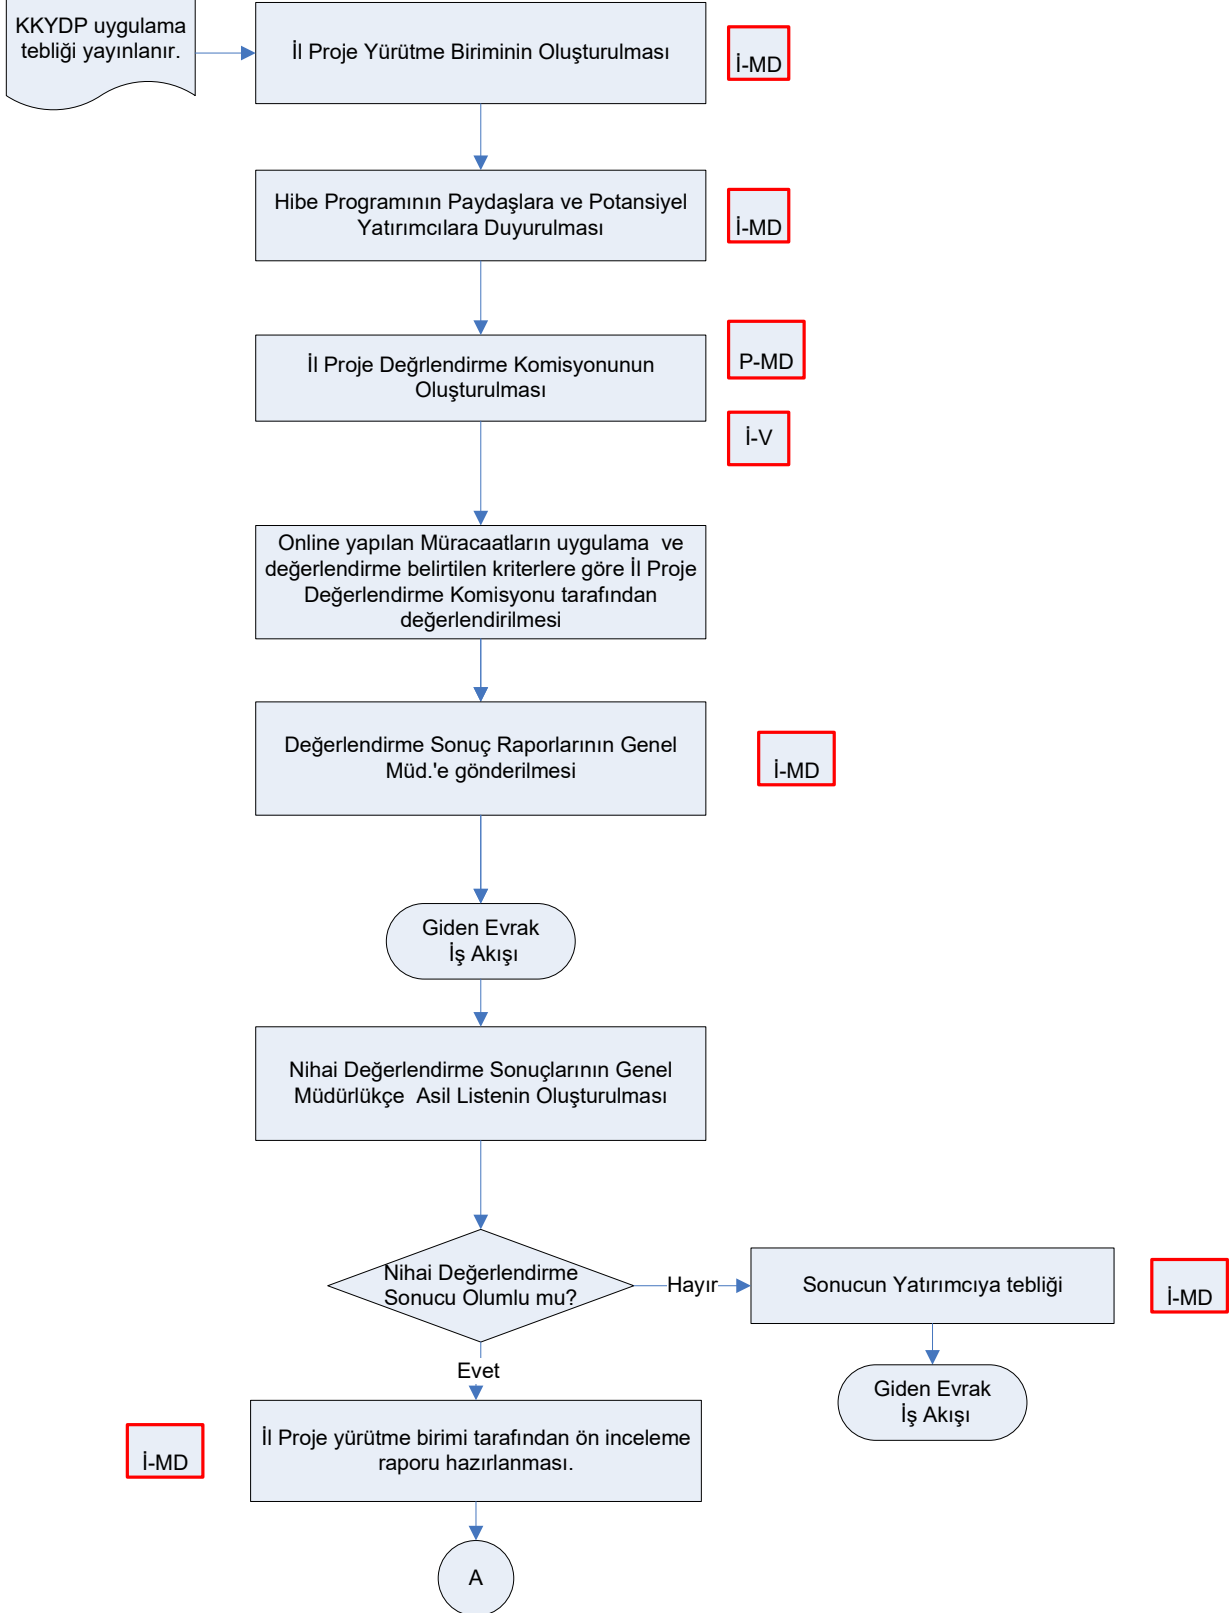

İŞ AKIŞ ŞEMASI

BİRİM: DÜZCE İL GIDA TARIM VE HAYVANCILIK MÜDÜRLÜĞÜ / KIRSAL KALKINMA VE ÖRGÜTLENME ŞUBE MÜDÜRLÜĞÜ

ŞEMA NO: GTHB.81.İLM.İKS/KYS.AKŞ.07.01

ŞEMA ADI: KKYDP EKONOMİK YATIRIMLAR İŞ AKIŞ ŞEMASI

HAZIRLAYAN Kalite Yönetim Ekibi	KONTROL EDEN Kalite Yönetim Sorumlusu	ONAYLAYAN Kalite Yönetim Temsilcisi

İŞ AKIŞ ŞEMASI

BİRİM: DÜZCE İL GIDA TARIM VE HAYVANCILIK MÜDÜRLÜĞÜ / KIRSAL KALKINMA VE ÖRGÜTLENME ŞUBE MÜDÜRLÜĞÜ

ŞEMA NO: GTHB.81.İLM.İKS/KYS.AKŞ.07.01

ŞEMA ADI: KKYDP EKONOMİK YATIRIMLAR İŞ AKIŞ ŞEMASI

HAZIRLAYAN Kalite Yönetim Ekibi	KONTROL EDEN Kalite Yönetim Sorumlusu	ONAYLAYAN Kalite Yönetim Temsilcisi

İŞ AKIŞ ŞEMASI

BİRİM: DÜZCE İL GIDA TARIM VE HAYVANCILIK MÜDÜRLÜĞÜ / KIRSAL KALKINMA VE ÖRGÜTLENME ŞUBE MÜDÜRLÜĞÜ

ŞEMA NO: GTHB.81.İLM.İKS/KYS.AKŞ.07.01

ŞEMA ADI: KKYDP EKONOMİK YATIRIMLAR İŞ AKIŞ ŞEMASI

HAZIRLAYAN	KONTROL EDEN	ONAYLAYAN
Kalite Yönetim Ekibi	Kalite Yönetim Sorumlusu	Kalite Yönetim Temsilcisi