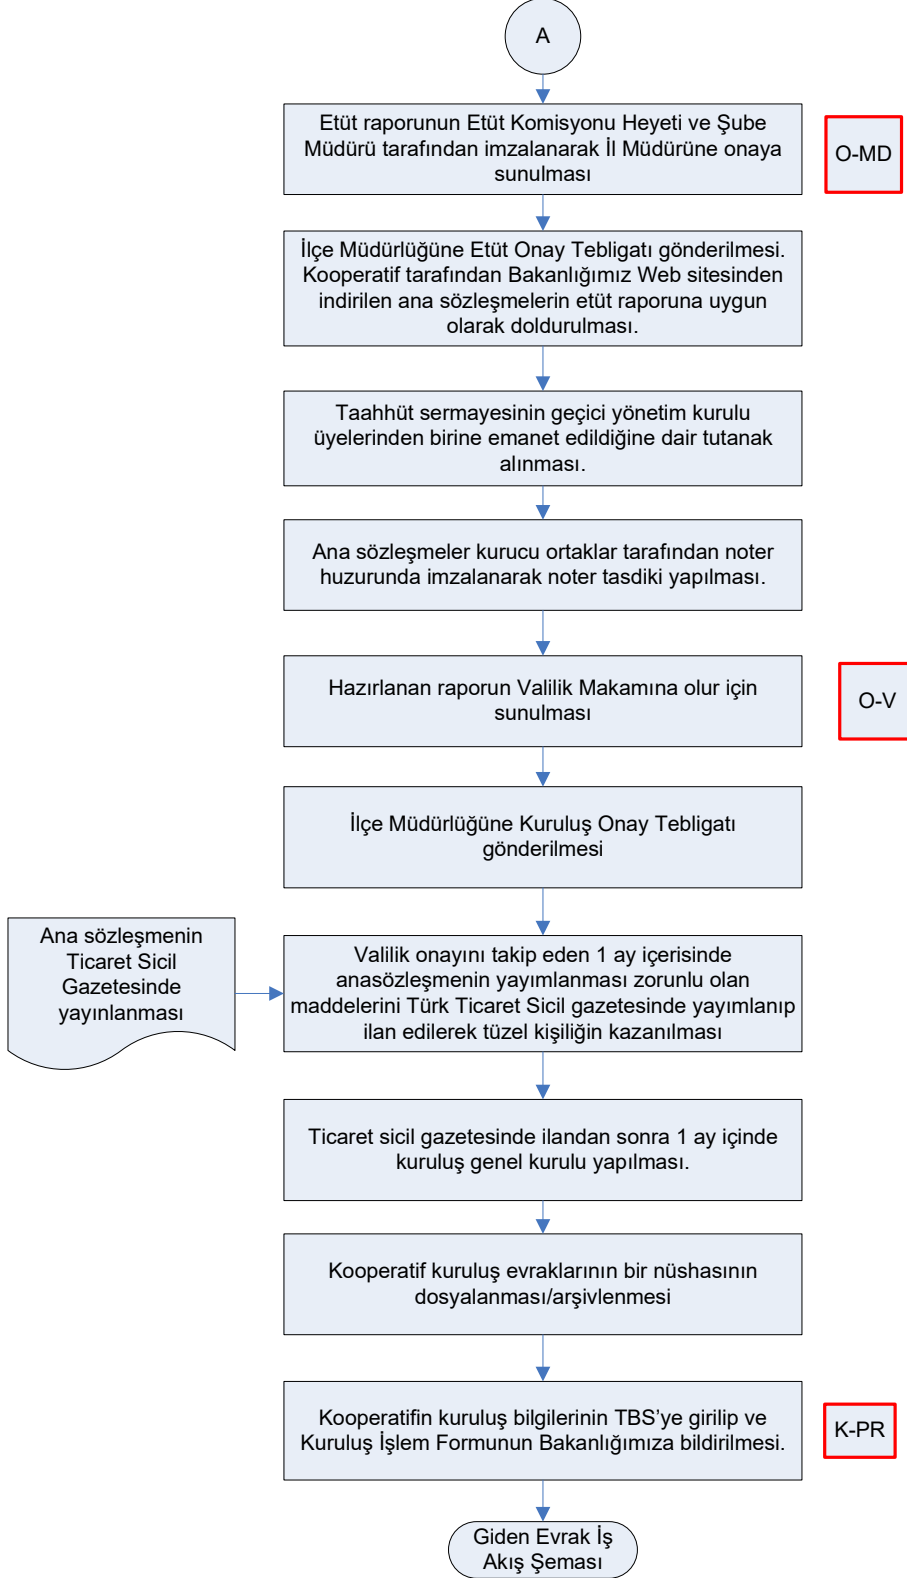

İŞ AKIŞ ŞEMASI

BİRİM: DÜZCE İL GIDA TARIM VE HAYVANCILIK MÜDÜRLÜĞÜ / KIRSAL KALKINMA VE ÖRGÜTLENME ŞUBE MÜDÜRLÜĞÜ

ŞEMA NO: GTHB.81.İLM.İKS/KYS.AKŞ.07.03

ŞEMA ADI: KOOPERATİF KURULUŞ İZİNİ İŞ AKIŞ ŞEMASI

HAZIRLAYAN Kalite Yönetim Ekibi	KONTROL EDEN Kalite Yönetim Sorumlusu	ONAYLAYAN Kalite Yönetim Temsilcisi

İŞ AKIŞ ŞEMASI

BİRİM: DÜZCE İL GIDA TARIM VE HAYVANCILIK MÜDÜRLÜĞÜ / KIRSAL KALKINMA VE ÖRGÜTLENME ŞUBE MÜDÜRLÜĞÜ

ŞEMA NO: GTHB.81.İLM.İKS/KYS.AKŞ.07.03

ŞEMA ADI: KOOPERATİF KURULUŞ İZİNİ İŞ AKIŞ ŞEMASI

HAZIRLAYAN
Kalite Yönetim Ekibi

KONTROL EDEN
Kalite Yönetim Sorumlusu

ONAYLAYAN
Kalite Yönetim Temsilcisi