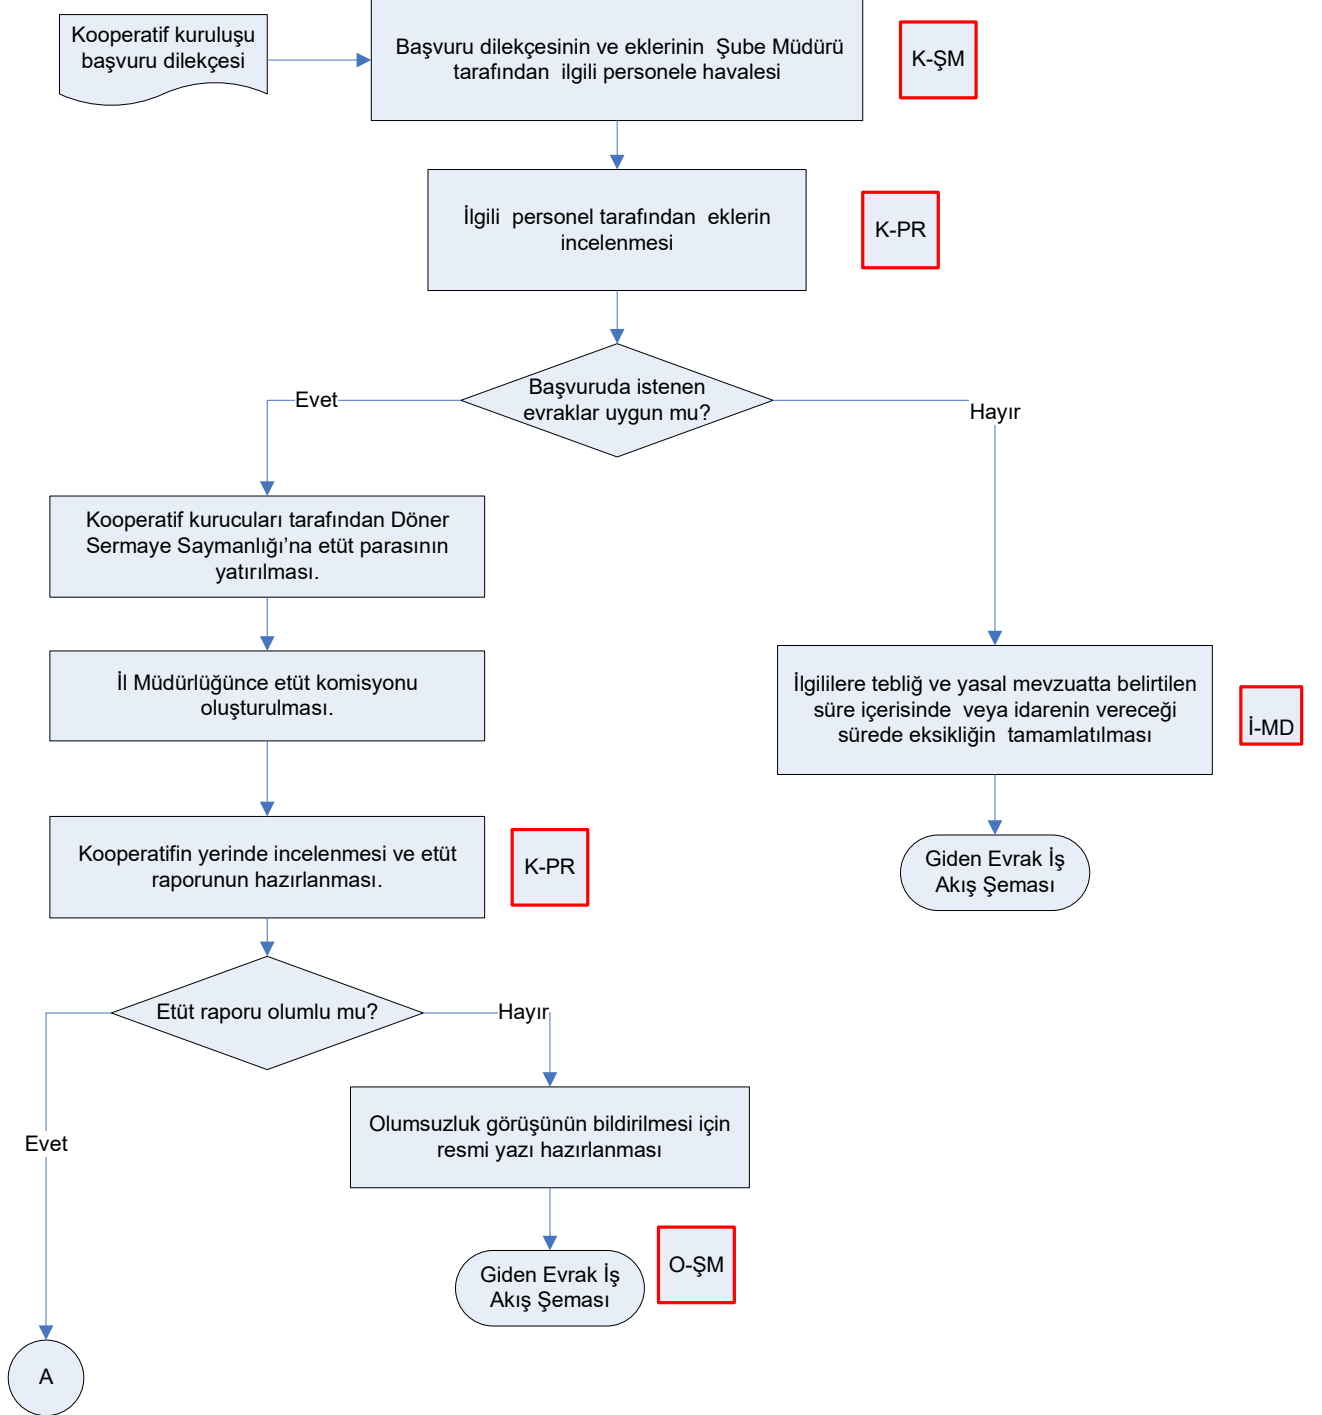

İŞ AKIŞ ŞEMASI

BİRİM: DÜZCE İL GIDA TARIM VE HAYVANCILIK MÜDÜRLÜĞÜ / KIRSAL KALKINMA VE ÖRGÜTLENME ŞUBE MÜDÜRLÜĞÜ

ŞEMA NO: GTHB.81.İLM.İKS/KYS.AKŞ.07.03

ŞEMA ADI: KOOPERATİF KURULUŞ İZİNİ İŞ AKIŞ ŞEMASI

HAZIRLAYAN Kalite Yönetim Ekibi	KONTROL EDEN Kalite Yönetim Sorumlusu	ONAYLAYAN Kalite Yönetim Temsilcisi

İŞ AKIŞ ŞEMASI

BİRİM: DÜZCE İL GIDA TARIM VE HAYVANCILIK MÜDÜRLÜĞÜ / KIRSAL KALKINMA VE ÖRGÜTLENME ŞUBE MÜDÜRLÜĞÜ

ŞEMA NO: GTHB.81.İLM.İKS/KYS.AKŞ.07.03

ŞEMA ADI: KOOPERATİF KURULUŞ İZİNİ İŞ AKIŞ ŞEMASI

HAZIRLAYAN
Kalite Yönetim Ekibi

KONTROL EDEN
Kalite Yönetim Sorumlusu

ONAYLAYAN
Kalite Yönetim Temsilcisi