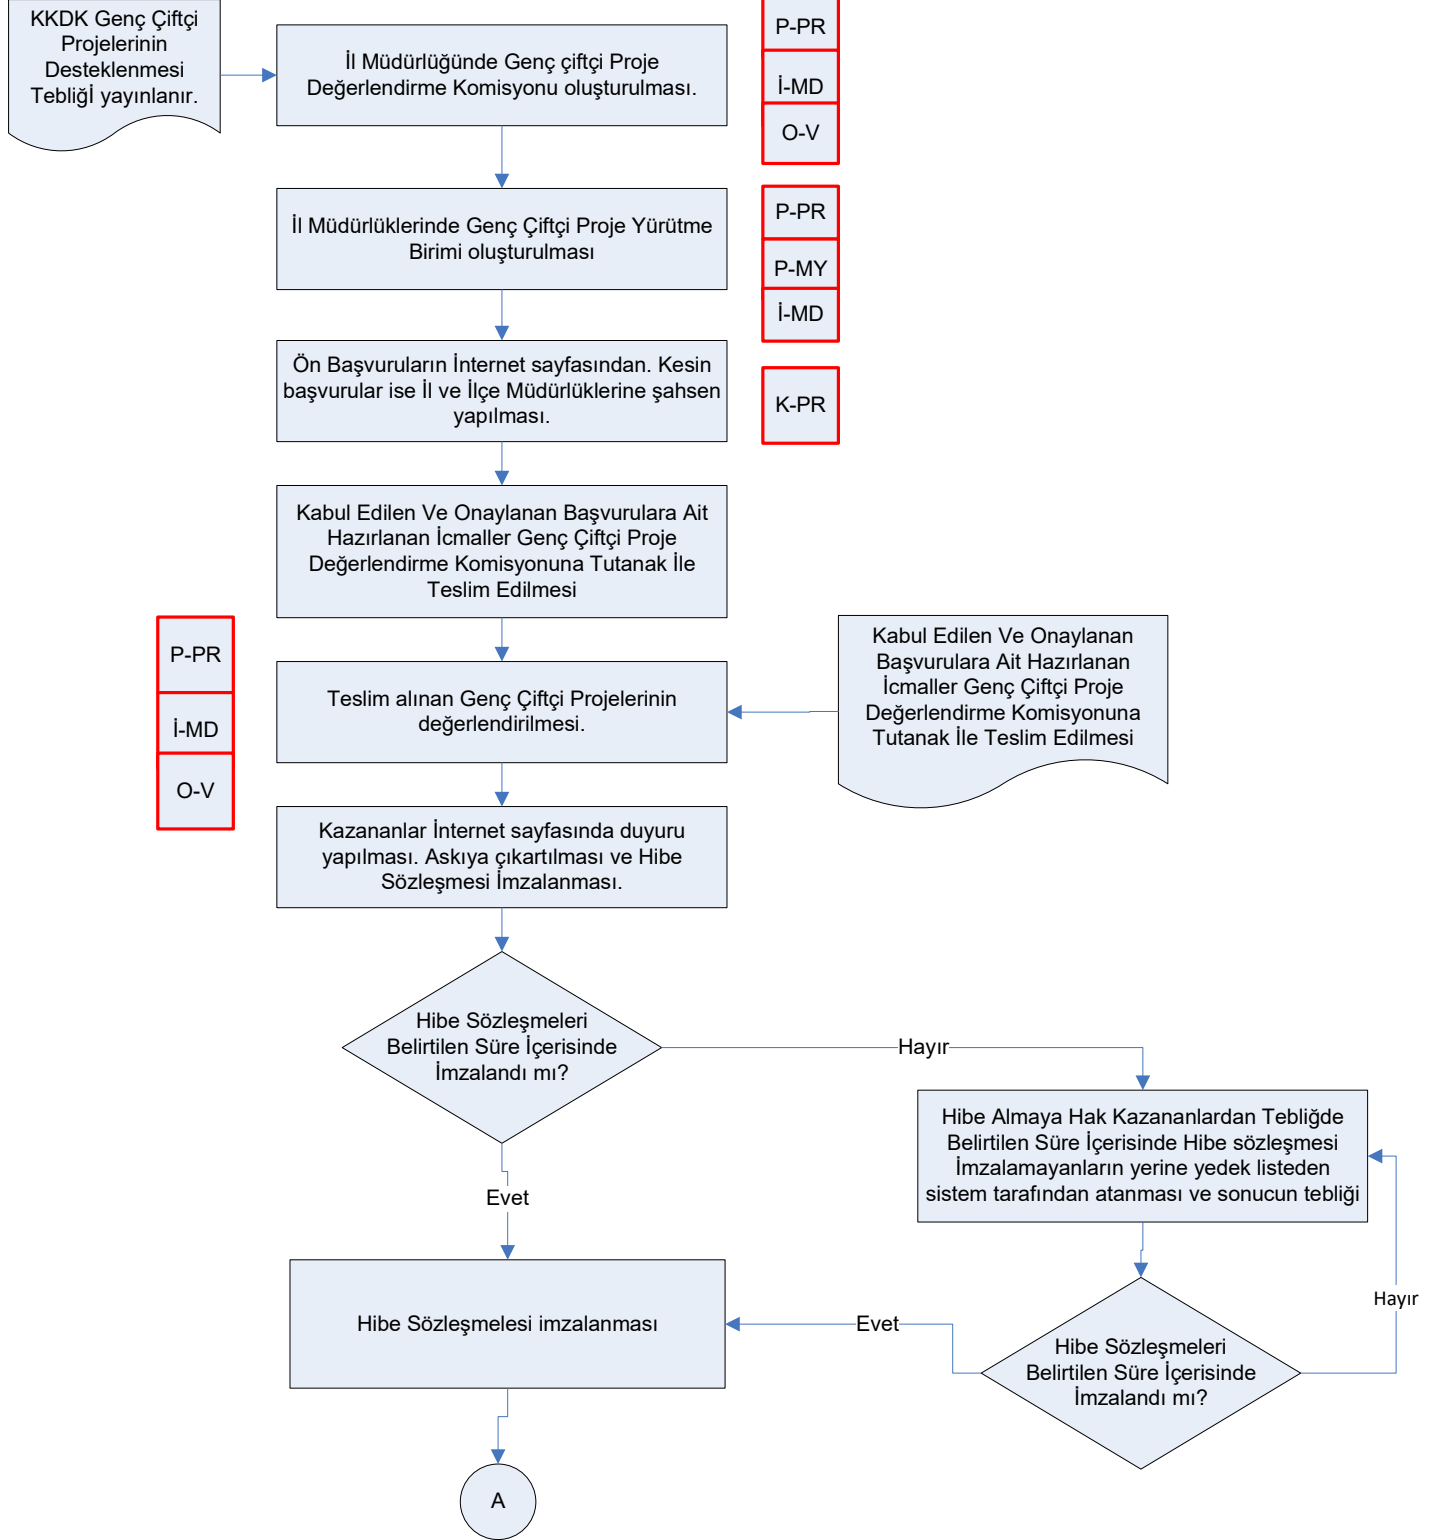

İŞ AKIŞ ŞEMASI

BİRİM: DÜZCE İL GIDA TARIM VE HAYVANCILIK MÜDÜRLÜĞÜ / KIRSAL KALKINMA VE ÖRGÜTLENME ŞUBE MÜDÜRLÜĞÜ

ŞEMA NO: GTHB.81.İLM.İKS/KYS.AKŞ.07.07

ŞEMA ADI: KKYDP GENÇ ÇİFTÇİ DESTEKLENMESİ İŞ AKIŞ ŞEMASI

| HAZIRLAYAN Kalite Yönetim Ekibi | KONTROL EDEN Kalite Yönetim Sorumlusu | ONAYLAYAN Kalite Yönetim Temsilcisi |
|------------------------------------|--|--|
| | | |

İŞ AKIŞ ŞEMASI

BİRİM: DÜZCE İL GIDA TARIM VE HAYVANCILIK MÜDÜRLÜĞÜ / KIRSAL KALKINMA VE ÖRGÜTLENME ŞUBE MÜDÜRLÜĞÜ

ŞEMA NO: GTHB.81.İLM.İKS/KYS.AKŞ.07.07

ŞEMA ADI: KKYDP GENÇ ÇİFTÇİ DESTEKLENMESİ İŞ AKIŞ ŞEMASI

HAZIRLAYAN
Kalite Yönetim Ekibi

KONTROL EDEN
Kalite Yönetim Sorumlusu

ONAYLAYAN
Kalite Yönetim Temsilcisi