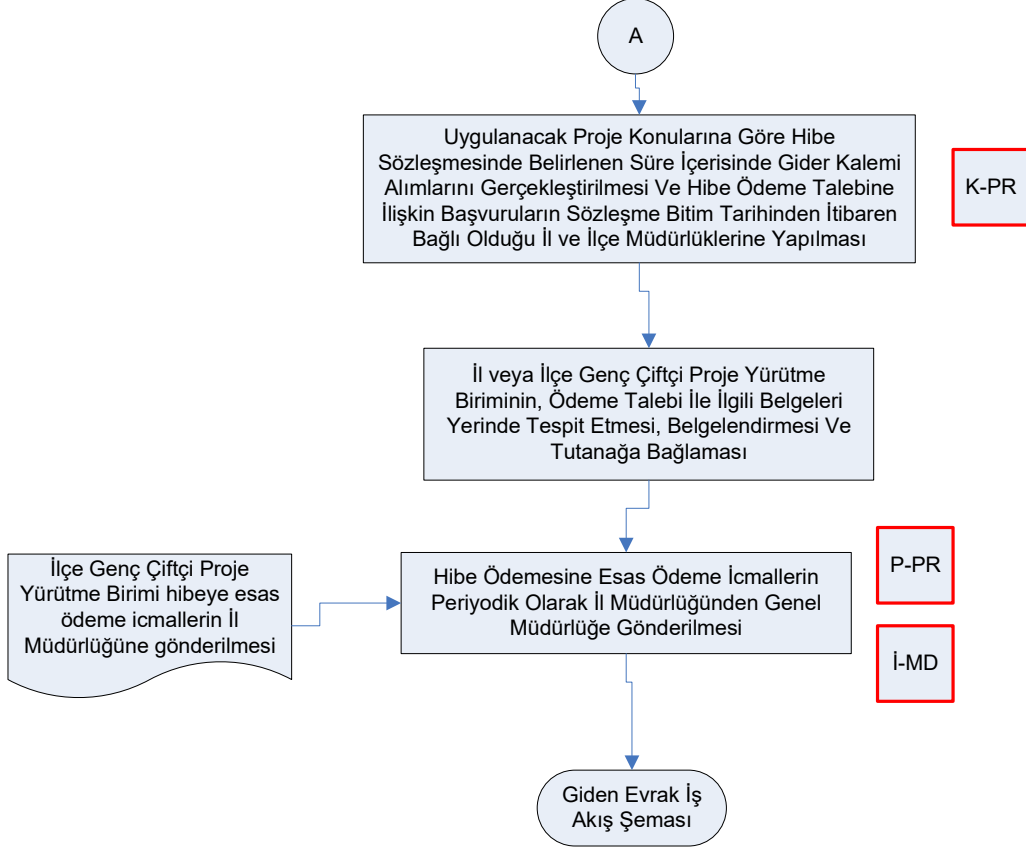

İŞ AKIŞ ŞEMASI

BİRİM: DÜZCE İL GIDA TARIM VE HAYVANCILIK MÜDÜRLÜĞÜ / KIRSAL KALKINMA VE ÖRGÜTLENME ŞUBE MÜDÜRLÜĞÜ

ŞEMA NO: GTHB.81.İLM.İKS/KYS.AKŞ.07.07

ŞEMA ADI: KKYDP GENÇ ÇİFTÇİ DESTEKLENMESİ İŞ AKIŞ ŞEMASI

| HAZIRLAYAN Kalite Yönetim Ekibi | KONTROL EDEN Kalite Yönetim Sorumlusu | ONAYLAYAN Kalite Yönetim Temsilcisi |
|------------------------------------|--|--|
| | | |

İŞ AKIŞ ŞEMASI

BİRİM: DÜZCE İL GIDA TARIM VE HAYVANCILIK MÜDÜRLÜĞÜ / KIRSAL KALKINMA VE ÖRGÜTLENME ŞUBE MÜDÜRLÜĞÜ

ŞEMA NO: GTHB.81.İLM.İKS/KYS.AKŞ.07.07

ŞEMA ADI: KKYDP GENÇ ÇİFTÇİ DESTEKLENMESİ İŞ AKIŞ ŞEMASI

HAZIRLAYAN
Kalite Yönetim Ekibi

KONTROL EDEN
Kalite Yönetim Sorumlusu

ONAYLAYAN
Kalite Yönetim Temsilcisi