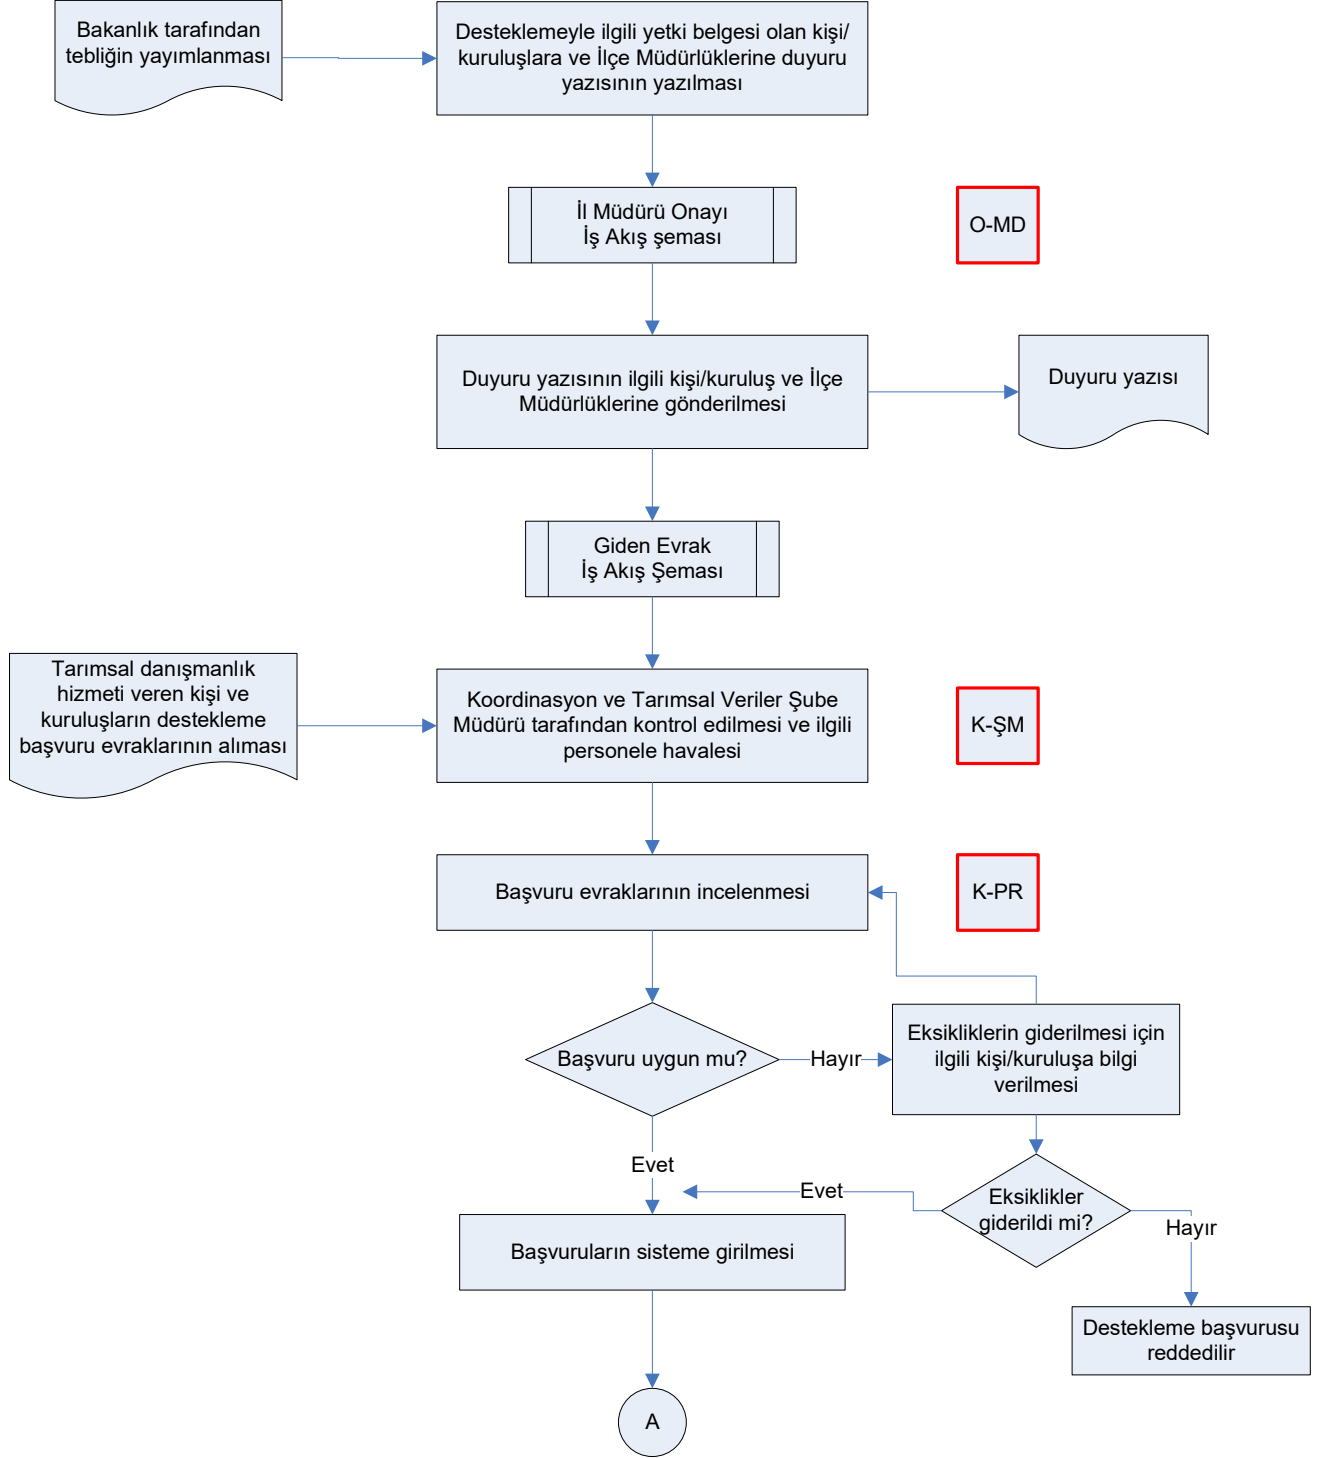

İŞ AKIŞ ŞEMASI

BİRİM:	DÜZCE İL GIDA TARIM VE HAYVANCILIK MÜDÜRLÜĞÜ / KOORDİNASYON VE TARIMSAL VERİLER ŞUBE MÜDÜRLÜĞÜ
ŞEMA NO:	GTHB.81.İLM.İKS/KYS.AKŞ.08.04
ŞEMA ADI:	TARIMSAL YAYIM VE DANIŞMANLIK DESTEKLEMESİ İŞ AKIŞ ŞEMASI

HAZIRLAYAN	KONTROL EDEN	ONAYLAYAN
Kalite Yönetim Ekibi	Kalite Yönetim Sorumlusu	Kalite Yönetim Temsilcisi

İŞ AKIŞ ŞEMASI

BİRİM:	DÜZCE İL GIDA TARIM VE HAYVANCILIK MÜDÜRLÜĞÜ / KOORDİNASYON VE TARIMSAL VERİLER ŞUBE MÜDÜRLÜĞÜ
ŞEMA NO:	GTHB.81.İLM.İKS/KYS.AKŞ.08.04
ŞEMA ADI:	TARIMSAL YAYIM VE DANIŞMANLIK DESTEKLEMESİ İŞ AKIŞ ŞEMASI

HAZIRLAYAN	KONTROL EDEN	ONAYLAYAN
Kalite Yönetim Ekibi	Kalite Yönetim Sorumlusu	Kalite Yönetim Temsilcisi