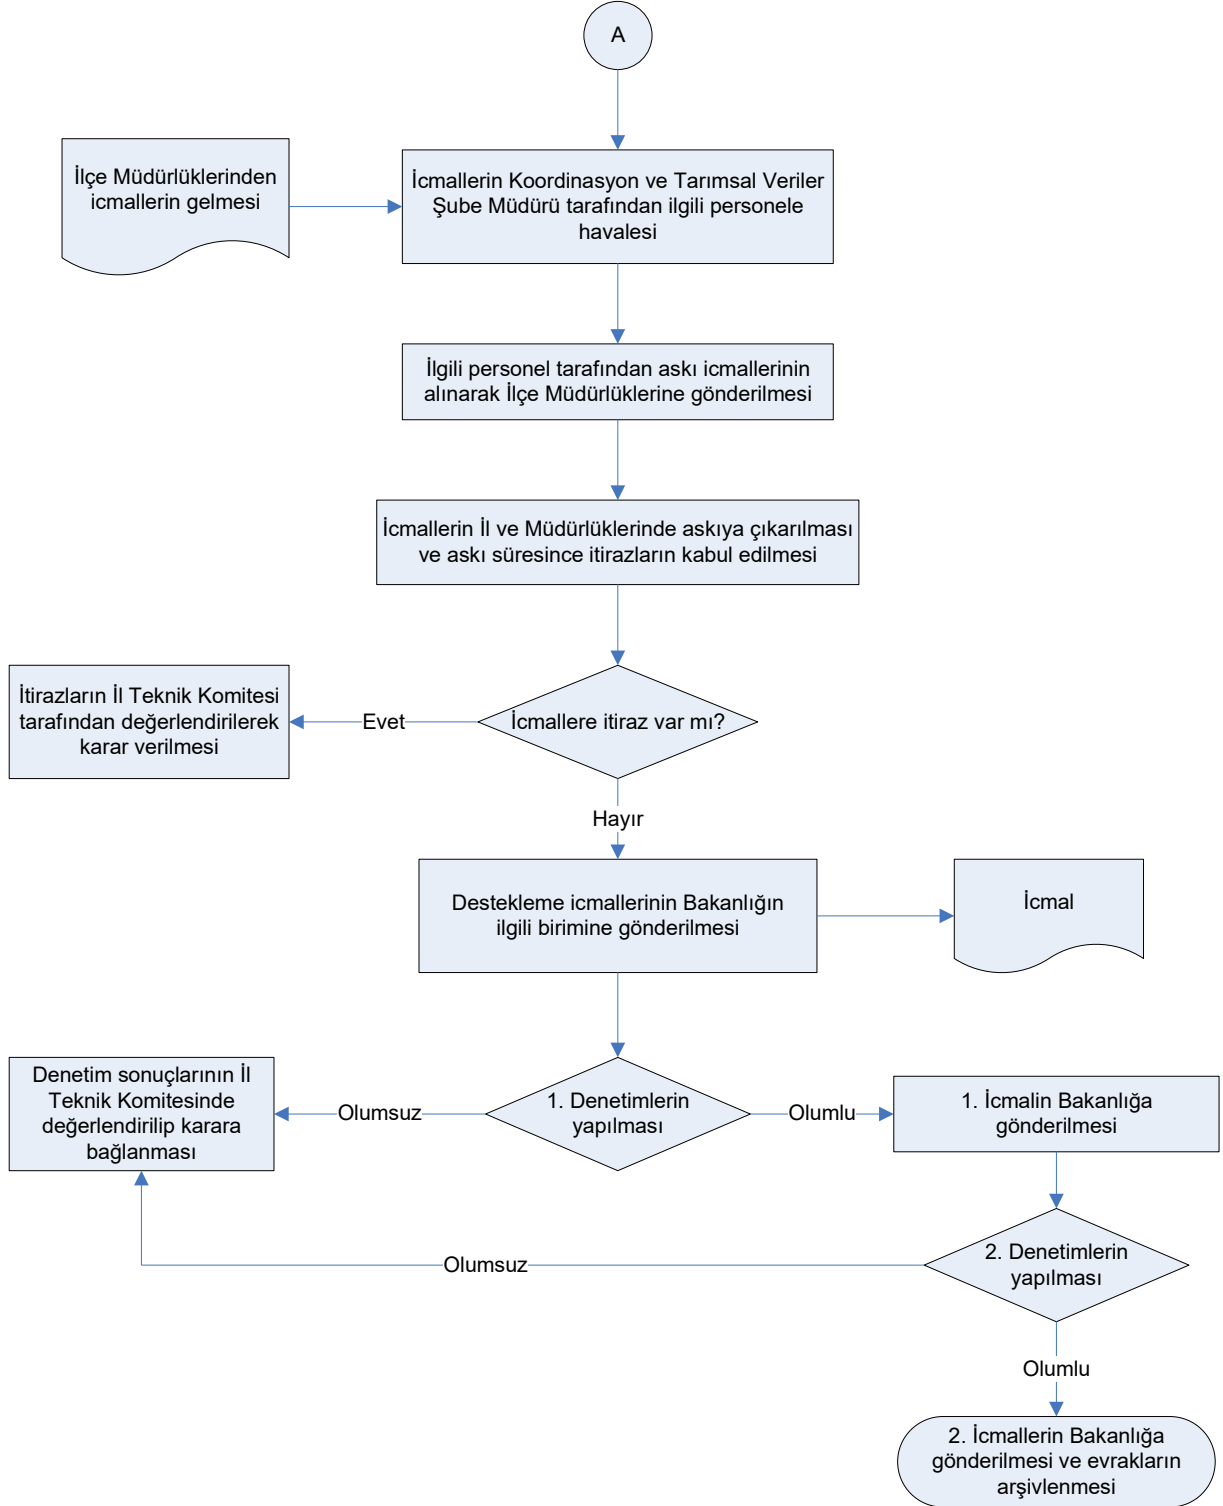

İŞ AKIŞ ŞEMASI

BİRİM:	DÜZCE İL GIDA TARIM VE HAYVANCILIK MÜDÜRLÜĞÜ / KOORDİNASYON VE TARIMSAL VERİLER ŞUBE MÜDÜRLÜĞÜ
ŞEMA NO:	GTHB.81.İLM.İKS/KYS.AKŞ.08.04
ŞEMA ADI:	TARIMSAL YAYIM VE DANIŞMANLIK DESTEKLEMESİ İŞ AKIŞ ŞEMASI

HAZIRLAYAN	KONTROL EDEN	ONAYLAYAN
Kalite Yönetim Ekibi	Kalite Yönetim Sorumlusu	Kalite Yönetim Temsilcisi

İŞ AKIŞ ŞEMASI

BİRİM:	DÜZCE İL GIDA TARIM VE HAYVANCILIK MÜDÜRLÜĞÜ / KOORDİNASYON VE TARIMSAL VERİLER ŞUBE MÜDÜRLÜĞÜ
ŞEMA NO:	GTHB.81.İLM.İKS/KYS.AKŞ.08.04
ŞEMA ADI:	TARIMSAL YAYIM VE DANIŞMANLIK DESTEKLEMESİ İŞ AKIŞ ŞEMASI

HAZIRLAYAN	KONTROL EDEN	ONAYLAYAN
Kalite Yönetim Ekibi	Kalite Yönetim Sorumlusu	Kalite Yönetim Temsilcisi