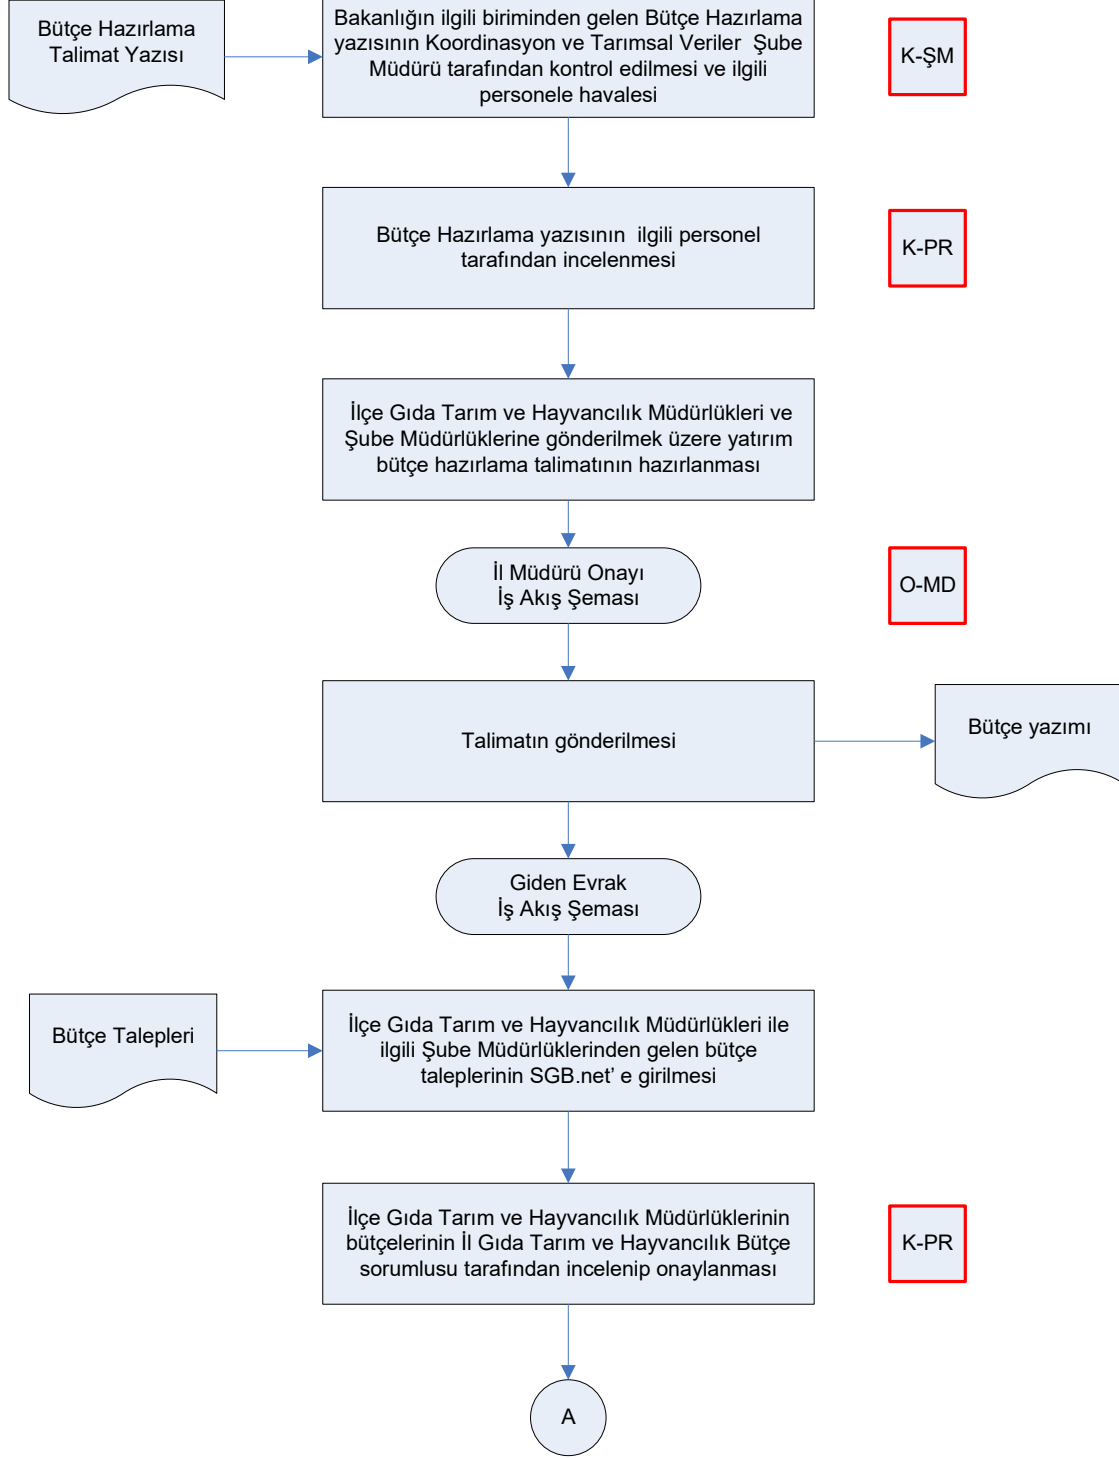

İŞ AKIŞ ŞEMASI

BİRİM:	DÜZCE İL GIDA TARIM VE HAYVANCILIK MÜDÜRLÜĞÜ / KOORDİNASYON VE TARIMSAL VERİLER ŞUBE MÜDÜRLÜĞÜ
ŞEMA NO:	GTHB.81.İLM.İKS/KYS.AKŞ.08.08
ŞEMA ADI:	YATIRIM BÜTÇESİ HAZIRLAMA İŞ AKIŞ SEMASI

HAZIRLAYAN Kalite Yönetim Ekibi	KONTROL EDEN Kalite Yönetim Sorumlusu	ONAYLAYAN Kalite Yönetim Temsilcisi

İŞ AKIŞ ŞEMASI

BİRİM:	DÜZCE İL GIDA TARIM VE HAYVANCILIK MÜDÜRLÜĞÜ / KOORDİNASYON VE TARIMSAL VERİLER ŞUBE MÜDÜRLÜĞÜ
ŞEMA NO:	GTHB.81.İLM.İKS/KYS.AKŞ.08.08
ŞEMA ADI:	YATIRIM BÜTÇESİ HAZIRLAMA İŞ AKIŞ SEMASI

HAZIRLAYAN Kalite Yönetim Ekibi	KONTROL EDEN Kalite Yönetim Sorumlusu	ONAYLAYAN Kalite Yönetim Temsilcisi