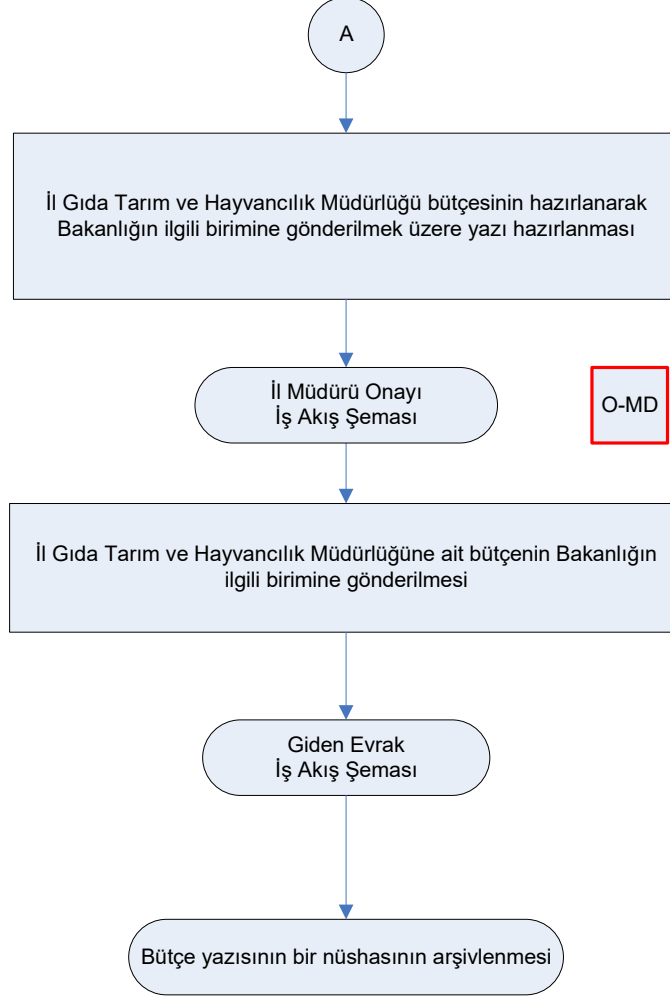

İŞ AKIŞ ŞEMASI

BİRİM:	DÜZCE İL GIDA TARIM VE HAYVANCILIK MÜDÜRLÜĞÜ / KOORDİNASYON VE TARIMSAL VERİLER ŞUBE MÜDÜRLÜĞÜ
ŞEMA NO:	GTHB.81.İLM.İKS/KYS.AKŞ.08.08
ŞEMA ADI:	YATIRIM BÜTÇESİ HAZIRLAMA İŞ AKIŞ SEMASI

HAZIRLAYAN Kalite Yönetim Ekibi	KONTROL EDEN Kalite Yönetim Sorumlusu	ONAYLAYAN Kalite Yönetim Temsilcisi

İŞ AKIŞ ŞEMASI

BİRİM:	DÜZCE İL GIDA TARIM VE HAYVANCILIK MÜDÜRLÜĞÜ / KOORDİNASYON VE TARIMSAL VERİLER ŞUBE MÜDÜRLÜĞÜ
ŞEMA NO:	GTHB.81.İLM.İKS/KYS.AKŞ.08.08
ŞEMA ADI:	YATIRIM BÜTÇESİ HAZIRLAMA İŞ AKIŞ SEMASI